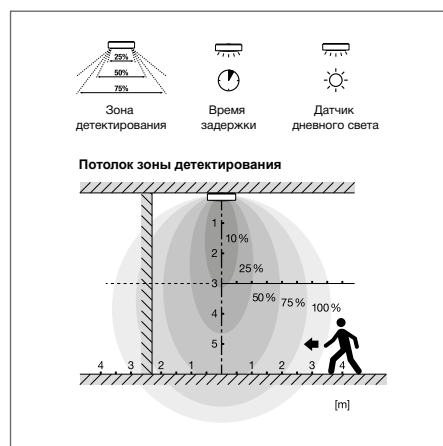

ДОПОЛНИТЕЛЬНЫЕ СВЕДЕНИЯ

Режим работы светильника	LED-индикатор
Нормальный	Зеленый
Аварийный	Выкл.
Тест	Зеленый (1с, 1с, 1с...)
Нет соединения с батареей	Красный (1с, 1с, 1с...)
Отказ батареи	Красный
Отказ светильника	Красный (1с, 1с, 1с...)

SF BLKH 250 10W/3000K WT IP65

* На иллюстрации приведен светильник с аксессуаром:
** SF BLKH RING. Данный аксессуар продается отдельно.
** Примечание: дополнительный аксессуар, приобретается отдельно.
1 Версии с встроенным датчиком см. в таблицах данных