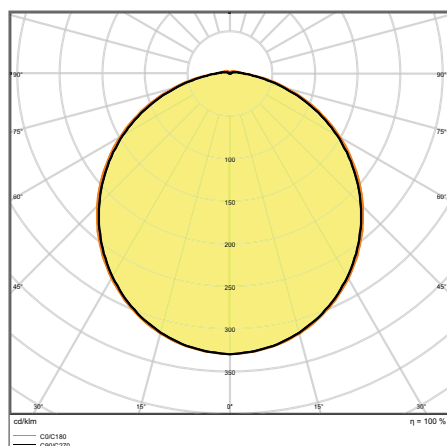

ДОПОЛНИТЕЛЬНЫЕ СВЕДЕНИЯ

Режим работы светильника	LED-индикатор
Нормальный	Зеленый
Аварийный	Выкл.
Тест	Зеленый (1с, 1с, 1с...)
Нет соединения с батареей	Красный (1с, 1с, 1с...)
Отказ батареи	Красный
Отказ светильника	Красный (1с, 1с, 1с...)

SF BLKH 250 10W/3000K WT IP65

* На иллюстрации приведен светильник с аксессуаром:
** SF BLKH RING. Данный аксессуар продается отдельно.
** Примечание: дополнительный аксессуар, приобретается отдельно.
1 Версии с встроенным датчиком см. в таблицах данных