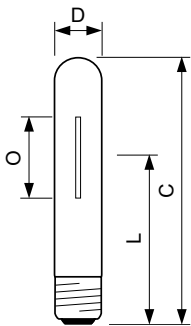

Финишная обработка колбы	Clear (CL)
--------------------------	------------

Соответствие требованиям и область применения

Метка энергоэффективности (EEL)	A+
Содержание ртути (Hg) (ном.)	12.0 mg
Энергопотребление кВт-час/1000 ч	83 kWh

Чертеж размеров

SON-T APIA Plus Xtra 70W E27

Product	D	O	L	C
MASTER SON-T APIA Plus Xtra 70W E27 1SL/12	36 mm	42 mm	102 mm	156 mm