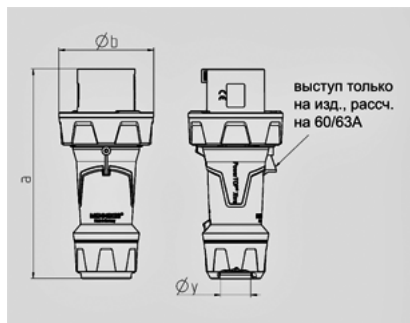

PowerTOP Xtra -

13219

( )

Ampere	125 A
	4 .
	400 V
	6
	50-60
T	
	IP 67

Чертеж 2 MB 225	A Полоса	63			125		
		3	4	5	3	4	5
Размеры, мм.	a	250	250	250	290	290	290
	b	114	114	114	130	130	130
	y	36	36	36	49	49	49
Клеммы для кабеля		6	6	6	25	25	25
сечением от до мм <sup>2</sup>		—16	—16	—16	—50	—50	—50