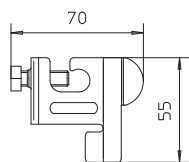

Зажим для бетонного основания FangFix

Тип	Провод- ники мм	Уп. Шт.	Вес кг/100 шт.	Арт.-№
F-FIX-KL	Rd 8	5	8,700	5403219
V2A Нержавеющая сталь 1.4301				€/шт.

- зажим FangFix из нержавеющей стали VA для круглого проводника RD 8 мм;
- отвечает требованиям стандарта VDE 0185-305 (ГОСТ Р МЭК 62305);
- монтаж круглого проводника с молниеприемником при помощи 1 болта.

Бетонное основание - комплект TrayFix

Тип	Размер паза мм	Уп. Шт.	Вес кг/100 шт.	Арт.-№
TrayFix-16-L	100	1	1.700,000	5403098
				€/шт.

- монтажная система для крепления проволочных и листовых кабельных лотков на основании FangFix, например, для прокладки проводов на плоской кровле.
- оптимизирован для листовых кабельных лотков типов MKSM, SKSM и IKSM;
- оптимизирован для проволочных лотков шириной от 100 мм;
- комплект состоит из монтажного адаптера TrayFix, бетонного основания и рамки для бетонного основания FangFix 16 кг.

Бетонное основание - комплект TrayFix

Тип	Размер паза мм	Уп. Шт.	Вес кг/100 шт.	Арт.-№
TrayFix-16-S	100	1	1.700,000	5403099
				€/шт.

- монтажная система для крепления проволочных и листовых кабельных лотков на основании FangFix, например, для прокладки проводов на плоской кровле.
- оптимизирован для проволочных лотков шириной от 100 мм;
- комплект состоит из клеммы, фиксатора, бетонного основания и рамки для бетонного основания FangFix 16 кг.