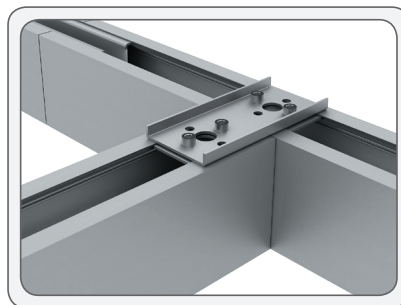

СТРЕЛА

СЕРИЯ ЛИНЕЙНЫХ СВЕТОДИОДНЫХ СВЕТИЛЬНИКОВ

ПРИМЕНЯЮТСЯ ДЛЯ ОСВЕЩЕНИЯ:

- Коттеджей
- Гостиниц
- Административно-офисных помещений
- Бизнес-центров и торговых центров

МОНТАЖ:

- Подвесной
- Настенный

Светильники выполнены в алюминиевых корпусах, окрашенных порошковой краской, корпуса могут быть окрашены в любой цвет по шкале RAL, выбранный заказчиком. Светильники обладают высоким показателем энергоэффективности, более 100 лм/Вт.

Возможен заказ светильников «СТРЕЛА» пониженной мощности и меньшими световыми потоками.

СВЕТОДИОДНЫЕ СВЕТИЛЬНИКИ «СТРЕЛА» МОГУТ БЫТЬ СОЕДИНЕНЫ В ОДНУ СПЛОШНУЮ ЛИНИЮ, ТАКЖЕ ВОЗМОЖНЫ СОЕДИНЕНИЯ ТИПА «УГОЛ» И «ПЕРЕКРЕСТОК»

Кронштейн для настенного монтажа

УГЛОВОЕ и ТОРЦЕВОЕ соединение

Соединение ПЕРЕКРЕСТОК

МОДИФИКАЦИЯ СВЕТИЛЬНИКОВ «СТРЕЛА ОПТИК» – РАСПРЕДЕЛЕНИЕ СВЕТА ВВЕРХ И ВНИЗ, СВЕТИЛЬНИКИ ОСНАЩАЮТСЯ ВТОРИЧНОЙ ОПТИКОЙ

LEDeffect®