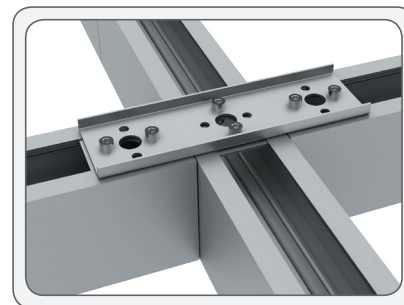

Возможен заказ светильников «СТРЕЛА» пониженной мощности и меньшими световыми потоками.

СВЕТОДИОДНЫЕ СВЕТИЛЬНИКИ «СТРЕЛА» МОГУТ БЫТЬ СОЕДИНЕНЫ В ОДНУ СПЛОШНУЮ ЛИНИЮ, ТАКЖЕ ВОЗМОЖНЫ СОЕДИНЕНИЯ ТИПА «УГОЛ» И «ПЕРЕКРЕСТОК»

Кронштейн для настенного монтажа

УГЛОВОЕ и ТОРЦЕВОЕ соединение

Соединение ПЕРЕКРЕСТОК

МОДИФИКАЦИЯ СВЕТИЛЬНИКОВ «СТРЕЛА ОПТИК» – РАСПРЕДЕЛЕНИЕ СВЕТА ВВЕРХ И ВНИЗ, СВЕТИЛЬНИКИ ОСНАЩАЮТСЯ ВТОРИЧНОЙ ОПТИКОЙ

LEDeffect®