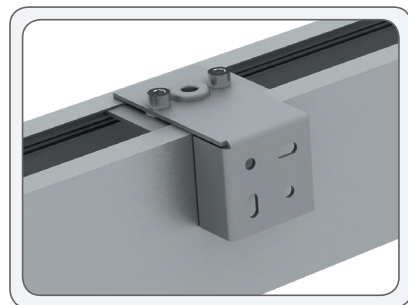

СТРЕЛА

СЕРИЯ ЛИНЕЙНЫХ СВЕТОДИОДНЫХ СВЕТИЛЬНИКОВ

ПРИМЕНЯЮТСЯ ДЛЯ ОСВЕЩЕНИЯ:

- Коттеджей
- Гостиниц
- Административно-офисных помещений
- Бизнес-центров и торговых центров

МОНТАЖ:

- Подвесной
- Настенный

Светильники выполнены в алюминиевых корпусах, окрашенных порошковой краской, корпуса могут быть окрашены в любой цвет по шкале RAL, выбранный заказчиком. Светильники обладают высоким показателем энергоэффективности, более 100 лм/Вт.

Возможен заказ светильников «СТРЕЛА» пониженной мощности и меньшими световыми потоками.

СВЕТОДИОДНЫЕ СВЕТИЛЬНИКИ «СТРЕЛА» МОГУТ БЫТЬ СОЕДИНЕНЫ В ОДНУ СПЛОШНУЮ ЛИНИЮ, ТАКЖЕ ВОЗМОЖНЫ СОЕДИНЕНИЯ ТИПА «УГОЛ» И «ПЕРЕКРЕСТОК»

Кронштейн для настенного монтажа

УГЛОВОЕ и ТОРЦЕВОЕ соединение

Соединение ПЕРЕКРЕСТОК

МОДИФИКАЦИЯ СВЕТИЛЬНИКОВ «СТРЕЛА ОПТИК» – РАСПРЕДЕЛЕНИЕ СВЕТА ВВЕРХ И ВНИЗ, СВЕТИЛЬНИКИ ОСНАЩАЮТСЯ ВТОРИЧНОЙ ОПТИКОЙ

LEDeffect®