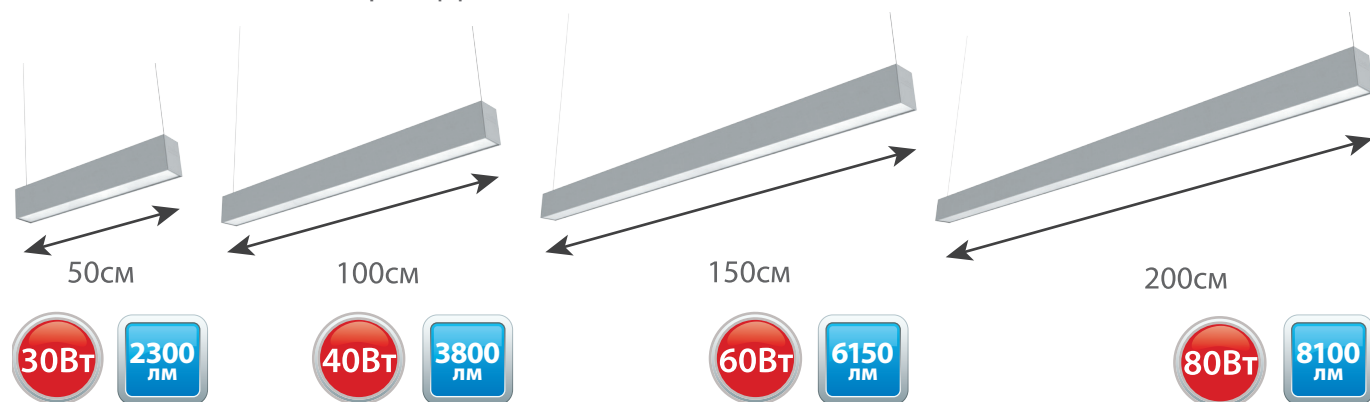

СТРЕЛА

СЕРИЯ ЛИНЕЙНЫХ СВЕТОДИОДНЫХ СВЕТИЛЬНИКОВ

ПРИМЕНЯЮТСЯ ДЛЯ ОСВЕЩЕНИЯ:

- Коттеджей
- Гостиниц
- Административно-офисных помещений
- Бизнес-центров и торговых центров

МОНТАЖ:

- Подвесной
- Настенный

Светильники выполнены в алюминиевых корпусах, окрашенных порошковой краской, корпуса могут быть окрашены в любой цвет по шкале RAL, выбранный заказчиком. Светильники обладают высоким показателем энергоэффективности, более 100 лм/Вт.

Возможен заказ светильников «СТРЕЛА» пониженной мощности и меньшими световыми потоками.

СВЕТОДИОДНЫЕ СВЕТИЛЬНИКИ «СТРЕЛА» МОГУТ БЫТЬ СОЕДИНЕНЫ В ОДНУ СПЛОШНУЮ ЛИНИЮ, ТАКЖЕ ВОЗМОЖНЫ СОЕДИНЕНИЯ ТИПА «УГОЛ» И «ПЕРЕКРЕСТОК»

Кронштейн для настенного монтажа

УГЛОВОЕ и ТОРЦЕВОЕ соединение

Соединение ПЕРЕКРЕСТОК

МОДИФИКАЦИЯ СВЕТИЛЬНИКОВ «СТРЕЛА ОПТИК» – РАСПРЕДЕЛЕНИЕ СВЕТА ВВЕРХ И ВНИЗ, СВЕТИЛЬНИКИ ОСНАЩАЮТСЯ ВТОРИЧНОЙ ОПТИКОЙ

LEDeffect®