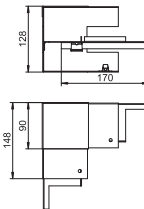

Внутренний угол, регулируемый (глубина короба 70 мм)

Тип	Цвет	Уп.	Вес	Арт.-№
		шт.	кг/100 шт.	
GK-ИH70130RW	белоснежный	1	14,900	6274440
PC/ABS Поликарбонат/акрилонитрил-бутадиен-стирол €/шт.				

Регулируемый внутренний угол из пластика PC/ABS (без содержания галогенов) для изменения направления кабельных коробов Rapid 80 GK, GS и GA. Фасонные детали регулируются под углом 85° - 95° и применяются для симметричных и асимметричных коробов.

Внутренний угол, нерегулируемый (глубина короба 70 мм)

Тип	Цвет	Уп.	Вес	Арт.-№
		шт.	кг/100 шт.	
GS-SI70130RW	белоснежный	1	57,000	6277240
St. Сталь €/шт.				

Внутренний угол упрощает монтаж короба Rapid 80 GS без возможности регулирования, поставляется без крышки.

Внутренний угол, нерегулируемый (глубина короба 70 мм)

Тип	Цвет	Уп.	Вес	Арт.-№
		шт.	кг/100 шт.	
GS-SI90130RW	белоснежный	1	77,000	6277340
St. Сталь €/шт.				

Внутренний угол упрощает монтаж короба Rapid 80 GS без возможности регулирования, поставляется без крышки.