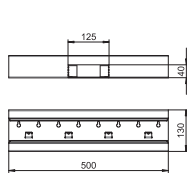

Внутренний угол, регулируемый (глубина короба 70 мм)

Тип	Цвет	Уп.	Вес	Арт.-№
		шт.	кг/100 шт.	
GK-ИH70130RW	белоснежный	1	14,900	6274440
PC/ABS Поликарбонат/акрилонитрил-бутадиен-стирол €/шт.				

Регулируемый внутренний угол из пластика PC/ABS (без содержания галогенов) для изменения направления кабельных коробов Rapid 80 GK, GS и GA. Фасонные детали регулируются под углом 85° - 95° и применяются для симметричных и асимметричных коробов.

Внутренний угол, нерегулируемый (глубина короба 70 мм)

Тип	Цвет	Уп.	Вес	Арт.-№
		шт.	кг/100 шт.	
GS-SI70130RW	белоснежный	1	57,000	6277240
St. Сталь €/шт.				

Внутренний угол упрощает монтаж короба Rapid 80 GS без возможности регулирования, поставляется без крышки.

Внутренний угол, нерегулируемый (глубина короба 70 мм)

Тип	Цвет	Уп.	Вес	Арт.-№
		шт.	кг/100 шт.	
GS-SI90130RW	белоснежный	1	77,000	6277340
St. Сталь €/шт.				

Внутренний угол упрощает монтаж короба Rapid 80 GS без возможности регулирования, поставляется без крышки.

T-образная секция (глубина короба 70 мм)

Тип	Цвет	Уп.	Вес	Арт.-№
		шт.	кг/100 шт.	
GS-ST70130RW	белоснежный	1	142,000	6277260
St. Сталь €/шт.				

T-образная секция подходит для настенного монтажа, поставляется без крышки.