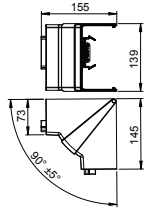

Внутренний угол, регулируемый (глубина короба 70 мм)

Тип	Цвет	Уп.	Вес	Арт.-№
		шт.	кг/100 шт.	
GK-ИH70130RW	белоснежный	1	14,900	6274440
PC/ABS Поликарбонат/акрилонитрил-бутадиен-стирол €/шт.				

Регулируемый внутренний угол из пластика PC/ABS (без содержания галогенов) для изменения направления кабельных коробов Rapid 80 GK, GS и GA. Фасонные детали регулируются под углом 85° - 95° и применяются для симметричных и асимметричных коробов.

Внутренний угол, нерегулируемый (глубина короба 70 мм)

Тип	Цвет	Уп.	Вес	Арт.-№
		шт.	кг/100 шт.	
GS-SI70130RW	белоснежный	1	57,000	6277240
St. Сталь €/шт.				

Внутренний угол упрощает монтаж короба Rapid 80 GS без возможности регулирования, поставляется без крышки.

Внутренний угол, нерегулируемый (глубина короба 70 мм)

Тип	Цвет	Уп.	Вес	Арт.-№
		шт.	кг/100 шт.	
GS-SI90130RW	белоснежный	1	77,000	6277340
St. Сталь €/шт.				

Внутренний угол упрощает монтаж короба Rapid 80 GS без возможности регулирования, поставляется без крышки.

T-образная секция (глубина короба 90 мм)

Тип	Цвет	Уп.	Вес	Арт.-№
		шт.	кг/100 шт.	
GS-ST90130RW	белоснежный	1	157,000	6277360
St. Сталь €/шт.				

T-образная секция подходит для настенного монтажа, поставляется без крышки.