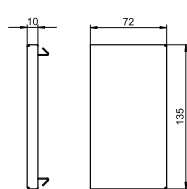

Заглушка (глубина короба 70 мм)

Тип	Цвет	Уп.	Вес	Арт.-№
		шт.	кг/100 шт.	
GS-E70130RW	белоснежный	1	10,800	6277270
St. Сталь €/шт.				

Заглушка для кабельного короба Rapid 80 GS.