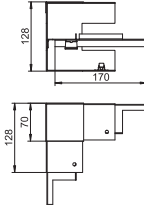

Внутренний угол, регулируемый (глубина короба 70 мм)

Тип	Цвет	Уп.	Вес	Арт.-№
		шт.	кг/100 шт.	
GK-ИH70130RW	белоснежный	1	14,900	6274440
PC/ABS Поликарбонат/акрилонитрил-бутадиен-стирол €/шт.				

Регулируемый внутренний угол из пластика PC/ABS (без содержания галогенов) для изменения направления кабельных коробов Rapid 80 GK, GS и GA. Фасонные детали регулируются под углом 85° - 95° и применяются для симметричных и асимметричных коробов.

Внутренний угол, нерегулируемый (глубина короба 70 мм)

Тип	Цвет	Уп.	Вес	Арт.-№
		шт.	кг/100 шт.	
GS-SI70130RW	белоснежный	1	57,000	6277240
St. Сталь €/шт.				

Внутренний угол упрощает монтаж короба Rapid 80 GS без возможности регулирования, поставляется без крышки.

Внутренний угол, нерегулируемый (глубина короба 70 мм)

Тип	Цвет	Уп.	Вес	Арт.-№
		шт.	кг/100 шт.	
GS-SI90130RW	белоснежный	1	77,000	6277340
St. Сталь €/шт.				

Внутренний угол упрощает монтаж короба Rapid 80 GS без возможности регулирования, поставляется без крышки.