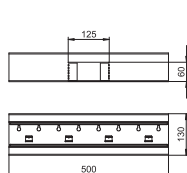

Внутренний угол, нерегулируемый (глубина короба 70 мм)

Тип	Цвет	Уп.	Вес	Арт.-№
		шт.	кг/100 шт.	
GS-SI70130RW	белоснежный	1	57,000	6277240
St. Сталь €/шт.				

Внутренний угол упрощает монтаж короба Rapid 80 GS без возможности регулирования, поставляется без крышки.

Внутренний угол, нерегулируемый (глубина короба 70 мм)

Тип	Цвет	Уп.	Вес	Арт.-№
		шт.	кг/100 шт.	
GS-SI90130RW	белоснежный	1	77,000	6277340
St. Сталь €/шт.				

Внутренний угол упрощает монтаж короба Rapid 80 GS без возможности регулирования, поставляется без крышки.

T-образная секция (глубина короба 70 мм)

Тип	Цвет	Уп.	Вес	Арт.-№
		шт.	кг/100 шт.	
GS-ST70130RW	белоснежный	1	142,000	6277260
St. Сталь €/шт.				

T-образная секция подходит для настенного монтажа, поставляется без крышки.

T-образная секция (глубина короба 90 мм)

Тип	Цвет	Уп.	Вес	Арт.-№
		шт.	кг/100 шт.	
GS-ST90130RW	белоснежный	1	157,000	6277360
St. Сталь €/шт.				

T-образная секция подходит для настенного монтажа, поставляется без крышки.