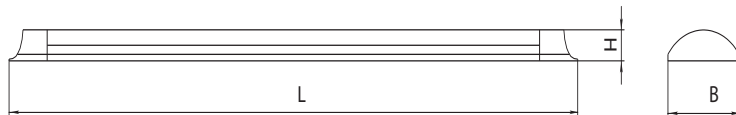

Светодиодный модуль.

Материал

Корпус: алюминий.

Рассеиватель: матовый светорассеивающий поликарбонат.

Крышки: белый поликарбонат.

Срок службы: 30 000 ч.

 **КСЕНОН**
СВЕТОТЕХНИЧЕСКИЙ ЗАВОД

Наименование	Код заказа	Мощность, Вт	Световой поток, лм	Размеры, LxВxН, мм	Масса, кг
DPO 18 LED-01	0270018113-01	18	1500	600x75x25	0,275
DPO 36 LED-01	0270036113-01	36	3000	1200x75x25	0,47