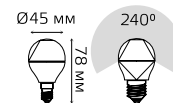

# ДЕКОРАТИВНЫЕ ЛАМПЫ ШАРЫ 6.5 Вт

Артикул	Цоколь	Тип	Мощность, Вт	Цветовая температура, К	Световой поток, лм	Аналог лампы накаливания, Вт	Индекс цветопередачи	Радиатор	Рабочее напряжение, В	Время работы, ч	Гарантия	Количество в упаковке
105101107	E14	шар	6.5	2700	520	60	$R_a > 90$	алюминий пластик	AC150-265	35 000	3 года	1/10/50
105101207	E14	шар	6.5	4100	550	60	$R_a > 90$	алюминий пластик	AC150-265	35 000	3 года	1/10/50
105102107	E27	шар	6.5	2700	520	60	$R_a > 90$	алюминий пластик	AC150-265	35 000	3 года	1/10/50
105102207	E27	шар	6.5	4100	550	60	$R_a > 90$	алюминий пластик	AC150-265	35 000	3 года	1/10/50