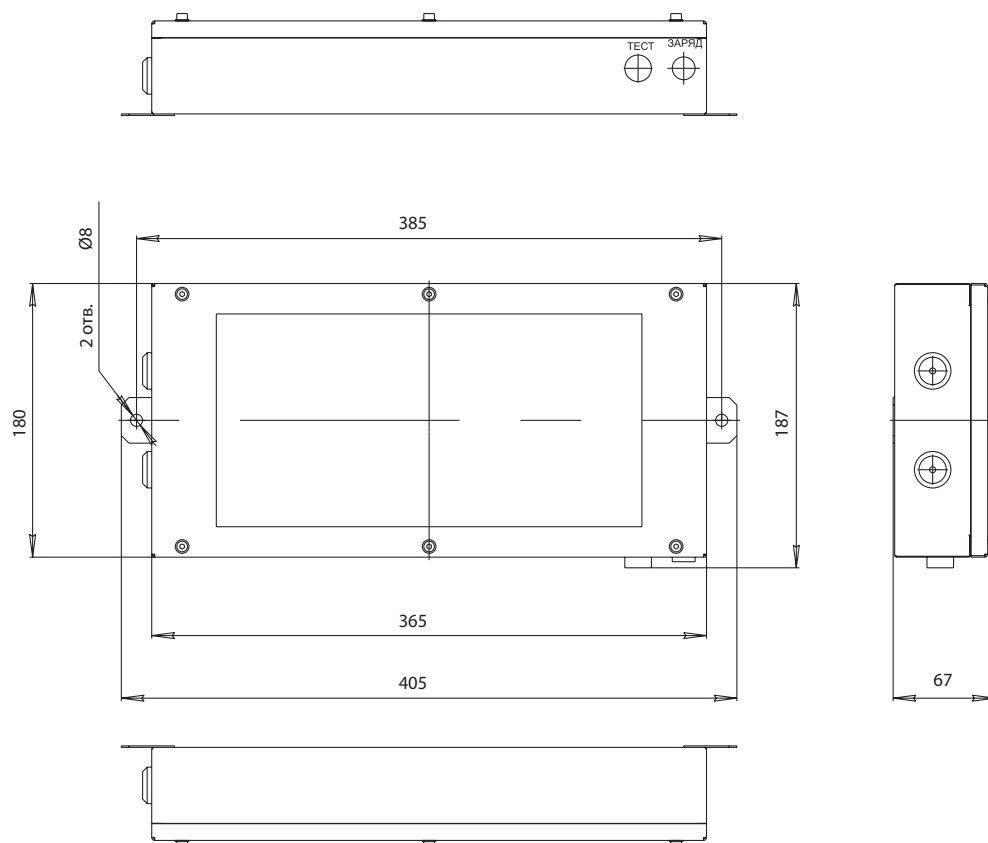

Габаритные размеры

Знак безопасности: PP-36162.ON

Для выбора артикула смотрите стр. 41–46

Аксессуары не предусмотрены