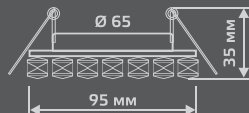

BL051

LED

Тип лампы	GU5.3
Максимальная мощность	50 Вт
Степень защиты	IP20
Материал	стекло
Цвет	графит/кристалл/хром
Цвет свечения	теплый белый
Количество в упаковке	1/40

ЛАМПА

СВЕТОДИОДНАЯ
ПОДСВЕТКА

BACKLIGHT