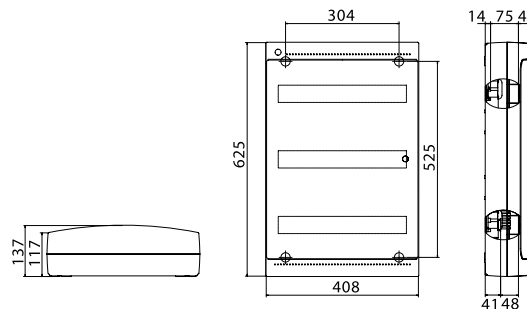

54 модуля

Комплект поставки:

- оцинкованная DIN-рейка;
- суппорт для DIN-рейки;
- заглушки для пустых модулей;
- заглушки для сборочных винтов;
- сборочные винты;
- самоклеящаяся этикетка для маркировки цепей.

Максимальное кол-во модулей	Наличие съемных пластронов	Межосевое расстояние между рядами, мм	Максимальная рассеиваемая мощность, Вт	Цвет	Код
54	нет	175	62	белый	84654