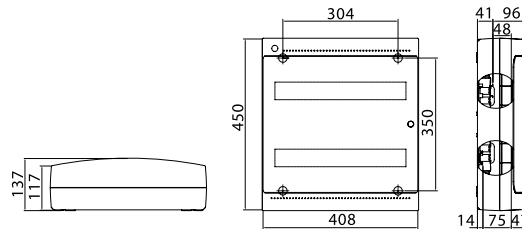

36 модулей

Комплект поставки:

- оцинкованная DIN-рейка;
- суппорт для DIN-рейки;
- заглушки для пустых модулей;
- заглушки для сборочных винтов;
- сборочные винты;
- самоклеящаяся этикетка для маркировки цепей.

Максимальное кол-во модулей	Наличие съемных пластронов	Межосевое расстояние между рядами, мм	Максимальная рассеиваемая мощность, Вт	Цвет	Код		
					щиток	щиток с клеммным блоком (87512) и замком(87188)	щиток с усиленным клеммным блоком (87312)
36	нет	175	52	белый	84636	84936	84736