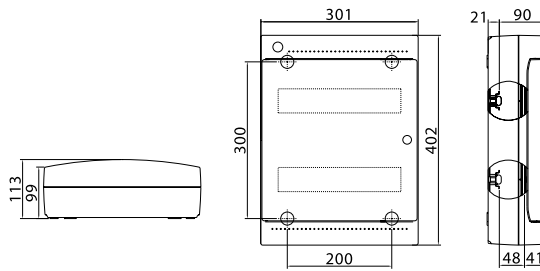

24 модуля

Комплект поставки:

- оцинкованная DIN-рейка;
- суппорт для DIN-рейки;
- заглушки для пустых модулей;
- заглушки для сборочных винтов;
- сборочные винты;
- самоклеящаяся этикетка для маркировки цепей.

Максимальное кол-во модулей	Наличие съемных пластронов	Межосевое расстояние между рядами, мм	Максимальная рассеиваемая мощность, Вт	Цвет	Код		
					щиток	щиток с клеммным блоком (87508) и замком(87188)	щиток с усиленным клеммным блоком (87308)
24	нет	150	39	белый	84624	84924	84724

Максимальное кол-во модулей	Наличие съемных пластронов	Межосевое расстояние между рядами, мм	Максимальная рассеиваемая мощность, Вт	Цвет	Код		
					щиток	щиток с клеммным блоком (87512) и замком(87188)	щиток с усиленным клеммным блоком (87312)
36	нет	175	52	белый	84636	84936	84736

Максимальное кол-во модулей	Наличие съемных пластронов	Межосевое расстояние между рядами, мм	Максимальная рассеиваемая мощность, Вт	Цвет	Код
54	нет	175	62	белый	84654