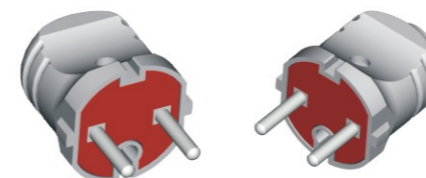

Вилки PLUGS

Вилка однофазная
Plug - (Comply with Earth pin)
715 0101 601
Коробка / Package:
50/600 шт / pcs
15.50 kg / 0.0528 m³