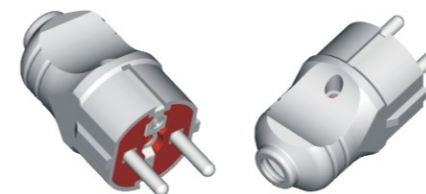

Розетка штепсельная с заземлением
Earthed Female Plug - Single Body
715 0701 607
Коробка / Package:
50/400 шт / pcs
21.75 kg / 0.0858 m³

Розетка штепсельная с заземлением
Earthed Female Plug
715 0600 606
Коробка / Package:
50/400 шт / pcs
15.00 kg / 0.0681 m³

Вилки PLUGS

Вилка однофазная
Plug - (Comply with Earth pin)
715 0101 601
Коробка / Package:
50/600 шт / pcs
15.50 kg / 0.0528 m³

Вилка с заземлением
Earthed Plug - (Comply with Earth Pin)
715 0501 605
Коробка / Package:
50/400 шт / pcs
15.80 kg / 0.0727 m³

Вилка с ручкой с заземлением
Earthed Plug With Handle
715 0201 602
Коробка / Package:
50/800 шт / pcs
16.00 kg / 0.0646 m³

Выключатель навесной Intermediate Switch

Выключатель навесной
Intermediate Switch
715 1101 611
Коробка / Package:
50/800 шт / pcs
14.80 kg / 0.0376 m³