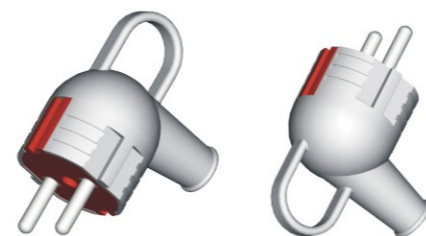

Розетка штепсельная с заземлением
Earthed Female Plug - Single Body
715 0701 607
Коробка / Package:
50/400 шт / pcs
21.75 kg / 0.0858 m³

Розетка штепсельная с заземлением
Earthed Female Plug
715 0600 606
Коробка / Package:
50/400 шт / pcs
15.00 kg / 0.0681 m³

Вилки PLUGS

Вилка однофазная
Plug - (Comply with Earth pin)
715 0101 601
Коробка / Package:
50/600 шт / pcs
15.50 kg / 0.0528 m³

Вилка с заземлением
Earthed Plug - (Comply with Earth Pin)
715 0501 605
Коробка / Package:
50/400 шт / pcs
15.80 kg / 0.0727 m³

Вилка с ручкой с заземлением
Earthed Plug With Handle
715 0201 602
Коробка / Package:
50/800 шт / pcs
16.00 kg / 0.0646 m³

Выключатель навесной Intermediate Switch

Выключатель навесной
Intermediate Switch
715 1101 611
Коробка / Package:
50/800 шт / pcs
14.80 kg / 0.0376 m³