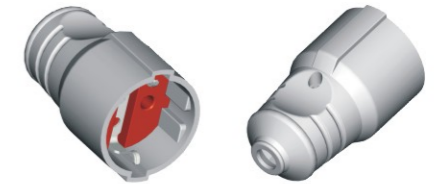

LILA Golyad - Тройник с заземлением
LILA Golyad - 3 Gang Plugged Socket Outlet
715 0800 608
Коробка / Package:
24 шт / pcs
4.80 kg / 0.0223 m³

Flower Golyad - Тройник с заземлением
Flower Golyad - 3 Gang Plugged Socket Outlet
715 0900 609
Коробка / Package:
48 шт / pcs
7.40 kg / 0.0515 m³

- Контактная группа выполнена из негорючего материала Красного цвета)
- Латунные проводники CuZn70
- 16A, 250V~
- Стандарт IEC 60884-1

- Fireproof Contact Bearings (Red Colors)
- CuZn70 Brass Conductors
- 16A, 250V~
- IEC 60884-1

- Негорючий пластик
- Латунные проводники CuZn70
- 16A, 250V~
- Стандарт IEC 60884-1

- Whole plastics are Fireproof
- CuZn70 Brass Conductors
- 16A, 250V~
- IEC 60884-1

ReliableConnections

Штепсельные розетки / SOCKETS

Розетка штепсельная с заземлением
Earthed Female Plug - Single Body
715 0701 607
Коробка / Package:
50/400 шт / pcs
21.75 kg / 0.0858 m³

Розетка штепсельная с заземлением
Earthed Female Plug
715 0600 606
Коробка / Package:
50/400 шт / pcs
15.00 kg / 0.0681 m³