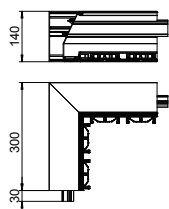

## Крышка внешнего угла (дизайн Swing)

Тип	Цвет	Поверх- ность	Длина мм	Уп. Шт.	Вес кг/100 шт.	Арт.-№
OT A Swing EL	—	Анодиро- ванная	—	1	105,900	6115851

Alu | Алюминий  
EL | Анодиро-  
ванная

€/шт.

Крышка для внешнего угла дизайнерского короба для монтажа электроустановочных изделий серии GAD. Вариант дизайна Swing для полного покрытия основы короба GAD UEL.

## Крышка внешнего угла (дизайн Soft)

Тип	Цвет	Поверх- ность	Длина мм	Уп. Шт.	Вес кг/100 шт.	Арт.-№
OT A Soft EL	—	Анодиро- ванная	—	1	104,600	6115855

Alu | Алюминий  
EL | Анодиро-  
ванная

€/шт.

Крышка для внешнего угла дизайнерского короба для монтажа электроустановочных изделий серии GAD. Вариант дизайна Soft для полного покрытия основы короба GAD UEL.

## Крышка внешнего угла (дизайн Style)

Тип	Цвет	Поверх- ность	Длина мм	Уп. Шт.	Вес кг/100 шт.	Арт.-№
OT A Style EL	—	Анодиро- ванная	—	1	104,300	6115865

Alu | Алюминий  
EL | Анодиро-  
ванная

€/шт.

Крышка для внешнего угла дизайнерского короба для монтажа электроустановочных изделий серии GAD. Вариант дизайна Style для полного покрытия основы короба GAD UEL.

## Внутренний угол дизайнерского кабельного короба

Тип	Цвет	Поверх- ность	Уп. Шт.	Вес кг/100 шт.	Арт.-№
GAD IEL	—	Анодиро- ванная	1	183,000	6115795

Alu | Алюминий  
EL | Анодиро-  
ванная

€/шт.

Основа внутреннего угла для дизайнерского короба для монтажа электроустановочных изделий серии GAD. Системное отверстие 45 мм предназначено для установки устройств серии Modul 45 и соответствующих верхних частей из ПВХ и алюминия серии Rapid 45. Внешний вид фасонной детали можно дополнить специальными крышками в различных вариантах дизайна: «Swing», «Soft» или «Style». Настоятельно рекомендуется использовать адаптер для верхней части GAD OTA. Между крышками короба следует установить дистанционную вставку GAD OTD.