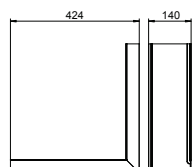

## Крышка внешнего угла (дизайн Swing)

Тип	Цвет	Поверх- ность	Длина мм	Уп. Шт.	Вес кг/100 шт.	Арт.-№
OT A Swing EL	—	Анодиро- ванная	—	1	105,900	6115851

Alu | Алюминий  
EL | Анодиро-  
ванная

€/шт.

Крышка для внешнего угла дизайнерского короба для монтажа электроустановочных изделий серии GAD. Вариант дизайна Swing для полного покрытия основы короба GAD UEL.

## Крышка внешнего угла (дизайн Soft)

Тип	Цвет	Поверх- ность	Длина мм	Уп. Шт.	Вес кг/100 шт.	Арт.-№
OT A Soft EL	—	Анодиро- ванная	—	1	104,600	6115855

Alu | Алюминий  
EL | Анодиро-  
ванная

€/шт.

Крышка для внешнего угла дизайнерского короба для монтажа электроустановочных изделий серии GAD. Вариант дизайна Soft для полного покрытия основы короба GAD UEL.

## Крышка внешнего угла (дизайн Style)

Тип	Цвет	Поверх- ность	Длина мм	Уп. Шт.	Вес кг/100 шт.	Арт.-№
OT A Style EL	—	Анодиро- ванная	—	1	104,300	6115865

Alu | Алюминий  
EL | Анодиро-  
ванная

€/шт.

Крышка для внешнего угла дизайнерского короба для монтажа электроустановочных изделий серии GAD. Вариант дизайна Style для полного покрытия основы короба GAD UEL.