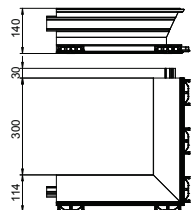

## Внешний угол дизайнерского кабельного короба

Тип	Цвет	Поверх- ность	Уп. Шт.	Вес кг/100 шт.	Арт.-№
GAD AEL	—	Анодиро- ванная	1	233,000	6115789

Alu | Алюминий  
EL | Анодиро-  
ванная

€/шт.

Основа внешнего угла для дизайнерского короба для монтажа электроустановочных изделий серии GAD. Отверстие 45 мм предназначено для установки устройств серии Modul 45 и соответствующих частей из ПВХ и алюминия серии Rapid 45. Внешний вид фасонной детали можно дополнить специальными крышками в различных вариантах дизайна: «Swing», «Soft» или «Style». Настоятельно рекомендуется использовать адаптер для верхней части GAD OTA. Между крышками короба следует установить дистанционную вставку GAD OTD.

## Крышка внешнего угла (дизайн Swing)

Тип	Цвет	Поверх- ность	Длина мм	Уп. Шт.	Вес кг/100 шт.	Арт.-№
OT A Swing EL	—	Анодиро- ванная	—	1	105,900	6115851

Alu | Алюминий  
EL | Анодиро-  
ванная

€/шт.

Крышка для внешнего угла дизайнерского короба для монтажа электроустановочных изделий серии GAD. Вариант дизайна Swing для полного покрытия основы короба GAD UEL.

## Крышка внешнего угла (дизайн Soft)

Тип	Цвет	Поверх- ность	Длина мм	Уп. Шт.	Вес кг/100 шт.	Арт.-№
OT A Soft EL	—	Анодиро- ванная	—	1	104,600	6115855

Alu | Алюминий  
EL | Анодиро-  
ванная

€/шт.

Крышка для внешнего угла дизайнерского короба для монтажа электроустановочных изделий серии GAD. Вариант дизайна Soft для полного покрытия основы короба GAD UEL.

## Крышка внешнего угла (дизайн Style)

Тип	Цвет	Поверх- ность	Длина мм	Уп. Шт.	Вес кг/100 шт.	Арт.-№
OT A Style EL	—	Анодиро- ванная	—	1	104,300	6115865

Alu | Алюминий  
EL | Анодиро-  
ванная

€/шт.

Крышка для внешнего угла дизайнерского короба для монтажа электроустановочных изделий серии GAD. Вариант дизайна Style для полного покрытия основы короба GAD UEL.