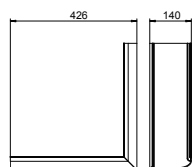

## Крышка внешнего угла (дизайн Swing)

Тип	Цвет	Поверх- ность	Длина мм	Уп. Шт.	Вес кг/100 шт.	Арт.-№
OT A Swing EL	—	Анодиро- ванная	—	1	105,900	6115851

Alu | Алюминий  
EL | Анодиро-  
ванная

€/шт.

Крышка для внешнего угла дизайнерского короба для монтажа электроустановочных изделий серии GAD. Вариант дизайна Swing для полного покрытия основы короба GAD UEL.

## Крышка внешнего угла (дизайн Soft)

Тип	Цвет	Поверх- ность	Длина мм	Уп. Шт.	Вес кг/100 шт.	Арт.-№
OT A Soft EL	—	Анодиро- ванная	—	1	104,600	6115855

Alu | Алюминий  
EL | Анодиро-  
ванная

€/шт.

Крышка для внешнего угла дизайнерского короба для монтажа электроустановочных изделий серии GAD. Вариант дизайна Soft для полного покрытия основы короба GAD UEL.

## Крышка внешнего угла (дизайн Style)

Тип	Цвет	Поверх- ность	Длина мм	Уп. Шт.	Вес кг/100 шт.	Арт.-№
OT A Style EL	—	Анодиро- ванная	—	1	104,300	6115865

Alu | Алюминий  
EL | Анодиро-  
ванная

€/шт.

Крышка для внешнего угла дизайнерского короба для монтажа электроустановочных изделий серии GAD. Вариант дизайна Style для полного покрытия основы короба GAD UEL.