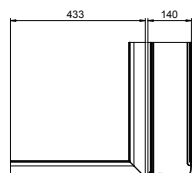

## Внешний угол дизайнерского кабельного короба

Тип	Цвет	Поверх- ность	Уп. Шт.	Вес кг/100 шт.	Арт.-№
GAD AEL	—	Анодиро- ванная	1	233,000	6115789

Alu | Алюминий  
EL | Анодиро-  
ванная

€/шт.

Основа внешнего угла для дизайнерского короба для монтажа электроустановочных изделий серии GAD. Отверстие 45 мм предназначено для установки устройств серии Modul 45 и соответствующих частей из ПВХ и алюминия серии Rapid 45. Внешний вид фасонной детали можно дополнить специальными крышками в различных вариантах дизайна: «Swing», «Soft» или «Style». Настоятельно рекомендуется использовать адаптер для верхней части GAD OTA. Между крышками короба следует установить дистанционную вставку GAD OTD.

## Крышка внешнего угла (дизайн Swing)

Тип	Цвет	Поверх- ность	Длина мм	Уп. Шт.	Вес кг/100 шт.	Арт.-№
OT A Swing EL	—	Анодиро- ванная	—	1	105,900	6115851

Alu | Алюминий  
EL | Анодиро-  
ванная

€/шт.

Крышка для внешнего угла дизайнерского короба для монтажа электроустановочных изделий серии GAD. Вариант дизайна Swing для полного покрытия основы короба GAD UEL.

## Крышка внешнего угла (дизайн Soft)

Тип	Цвет	Поверх- ность	Длина мм	Уп. Шт.	Вес кг/100 шт.	Арт.-№
OT A Soft EL	—	Анодиро- ванная	—	1	104,600	6115855

Alu | Алюминий  
EL | Анодиро-  
ванная

€/шт.

Крышка для внешнего угла дизайнерского короба для монтажа электроустановочных изделий серии GAD. Вариант дизайна Soft для полного покрытия основы короба GAD UEL.

## Крышка внешнего угла (дизайн Style)

Тип	Цвет	Поверх- ность	Длина мм	Уп. Шт.	Вес кг/100 шт.	Арт.-№
OT A Style EL	—	Анодиро- ванная	—	1	104,300	6115865

Alu | Алюминий  
EL | Анодиро-  
ванная

€/шт.

Крышка для внешнего угла дизайнерского короба для монтажа электроустановочных изделий серии GAD. Вариант дизайна Style для полного покрытия основы короба GAD UEL.