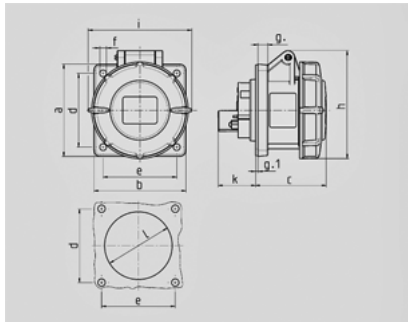

- 232A

	32 A
	4
	110 B
	4
	50-60
T	
	IP 67

Чертеж 1 MB 141	A Полоса	16			32		
		3	4	5	3	4	5
Размеры, мм.	a	75	75	75	85	85	85
	b	75	75	75	75	75	75
	c	60	61	61	70	70	72
	d	60	60	60	60	60	60
	e	60	60	60	60	60	60
	f	5,5	5,5	5,5	5,5	5,5	5,5
	g.	8	8	8	8	8	8
	g.1	2	2	2	2	2	2
	h	83	88	95	99	99	105
	i	78	85	96	103	103	110
	k	31	32	32	39	39	39
	l	43	52	54	58	58	65
Клеммы для кабеля сечением от до мм ²		1,5 —4	1,5 —4	1,5 —4	2,5 —10	2,5 —10	2,5 —10