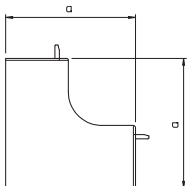

Глубина короба 60 мм, высота короба 90 мм

Короб, тип WDK 60090

Тип	Цвет	Длина мм	Уп. м	Вес кг/100 м	Арт.-№
WDK60090RW	белоснежный	2000	24	110,000	6191207
WDK60090CW	кремовый	2000	24	110,000	6021913
WDK60090LGR	светло-серый	2000	24	110,000	6027113
WDK60090GR	серый камень	2000	24	110,000	6022006

ПВХ поливинилхлорид

€/м

Кабельный короб с перфорацией дна, крышка в комплекте.

Стыковая планка (соединитель)

Тип	Цвет	Раз- мер a мм	Раз- мер b мм	Уп. шт.	Вес кг/100 шт.	Арт.-№
WDK HS60090RW	белоснежный	94	62	20	1,200	6193590
WDK HS60090CW	кремовый	94	62	20	1,200	6193592

ПВХ поливинилхлорид

€/шт.

Стыковая планка для безупречного соединения коробов между собой.

Крышка внутреннего угла

Тип	Цвет	Раз- мер a мм	Уп. шт.	Вес кг/100 шт.	Арт.-№
WDK HI60090RW	белоснежный	130	2	12,200	6192025
WDK HI60090CW	кремовый	130	2	12,200	6160328
WDK HI60090LGR	светло-серый	130	2	12,200	6182208
WDK HI60090GR	серый камень	130	2	12,200	6022219