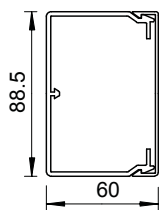

Глубина короба 60 мм, высота короба 90 мм

Короб, тип WDK 60090

Тип	Цвет	Длина мм	Уп. м	Вес кг/100 м	Арт.-№
WDK60090RW	белоснежный	2000	24	110,000	6191207
WDK60090CW	кремовый	2000	24	110,000	6021913
WDK60090LGR	светло-серый	2000	24	110,000	6027113
WDK60090GR	серый камень	2000	24	110,000	6022006

ПВХ поливинилхлорид

€/м

Кабельный короб с перфорацией дна, крышка в комплекте.

Стыковая планка (соединитель)

Тип	Цвет	Раз- мер a мм	Раз- мер b мм	Уп. шт.	Вес кг/100 шт.	Арт.-№
WDK HS60090RW	белоснежный	94	62	20	1,200	6193590
WDK HS60090CW	кремовый	94	62	20	1,200	6193592

ПВХ поливинилхлорид

€/шт.

Стыковая планка для безупречного соединения коробов между собой.

Крышка внутреннего угла

Тип	Цвет	Раз- мер a мм	Уп. шт.	Вес кг/100 шт.	Арт.-№
WDK HI60090RW	белоснежный	130	2	12,200	6192025
WDK HI60090CW	кремовый	130	2	12,200	6160328
WDK HI60090LGR	светло-серый	130	2	12,200	6182208
WDK HI60090GR	серый камень	130	2	12,200	6022219

ПВХ поливинилхлорид

€/шт.

Крышка внешнего угла для изменения направления коробов WDK.

Крышка Т-образной и крестообразной секции

Тип	Цвет	Раз- мер a мм	Раз- мер b мм	Уп. шт.	Вес кг/100 шт.	Арт.-№
WDK HK60090RW	белоснежный	230	65	2	24,300	6192629
WDK HK60090CW	кремовый	230	65	2	24,300	6162215
WDK HK60090LGR	светло-серый	230	65	2	24,300	6183026
WDK HK60090GR	серый камень	230	65	2	24,300	6023002