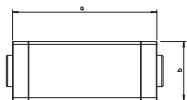

ПВХ поливинилхлорид

€/шт.

Крышка внутреннего угла для изменения направления короба WDK.

Крышка внешнего угла

Тип	Цвет	Раз- мер a мм	Уп. шт.	Вес кг/100 шт.	Арт.-№
WDK HA60090RW	белоснежный	100	2	13,500	6192327
WDK HA60090CW	кремовый	100	2	13,500	6160913
WDK HA60090LGR	светло-серый	100	2	13,500	6182607
WDK HA60090GR	серый камень	100	2	13,500	6022111

ПВХ поливинилхлорид

€/шт.

Крышка внешнего угла для изменения направления коробов WDK.

Крышка Т-образной и крестообразной секции

Тип	Цвет	Раз- мер a мм	Раз- мер b мм	Уп. шт.	Вес кг/100 шт.	Арт.-№
WDK HK60090RW	белоснежный	230	65	2	24,300	6192629
WDK HK60090CW	кремовый	230	65	2	24,300	6162215
WDK HK60090LGR	светло-серый	230	65	2	24,300	6183026
WDK HK60090GR	серый камень	230	65	2	24,300	6023002