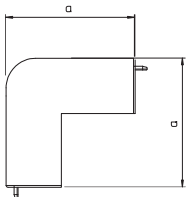

Глубина короба 60 мм, высота короба 90 мм

Короб, тип WDK 60090

Тип	Цвет	Длина мм	Уп. м	Вес кг/100 м	Арт.-№
WDK60090RW	белоснежный	2000	24	110,000	6191207
WDK60090CW	кремовый	2000	24	110,000	6021913
WDK60090LGR	светло-серый	2000	24	110,000	6027113
WDK60090GR	серый камень	2000	24	110,000	6022006

ПВХ поливинилхлорид

€/м

Кабельный короб с перфорацией дна, крышка в комплекте.

Стыковая планка (соединитель)

Тип	Цвет	Раз- мер a мм	Раз- мер b мм	Уп. шт.	Вес кг/100 шт.	Арт.-№
WDK HS60090RW	белоснежный	94	62	20	1,200	6193590
WDK HS60090CW	кремовый	94	62	20	1,200	6193592

ПВХ поливинилхлорид

€/шт.

Стыковая планка для безупречного соединения коробов между собой.

Крышка внутреннего угла

Тип	Цвет	Раз- мер a мм	Уп. шт.	Вес кг/100 шт.	Арт.-№
WDK HI60090RW	белоснежный	130	2	12,200	6192025
WDK HI60090CW	кремовый	130	2	12,200	6160328
WDK HI60090LGR	светло-серый	130	2	12,200	6182208
WDK HI60090GR	серый камень	130	2	12,200	6022219

ПВХ поливинилхлорид

€/шт.

Крышка внутреннего угла для изменения направления короба WDK.

Крышка внешнего угла

Тип	Цвет	Раз- мер a мм	Уп. шт.	Вес кг/100 шт.	Арт.-№
WDK HA60090RW	белоснежный	100	2	13,500	6192327
WDK HA60090CW	кремовый	100	2	13,500	6160913
WDK HA60090LGR	светло-серый	100	2	13,500	6182607
WDK HA60090GR	серый камень	100	2	13,500	6022111