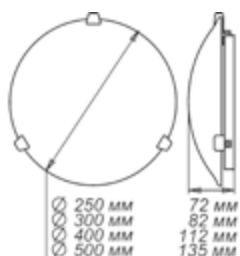

1.1.1. ДЕКОРАТИВНЫЕ С ТОНКИМ СТЕКЛОМ

Серия «Мелани»

золото

хром

штамп металллик

| Размер, мм | | Клипса тип/цвет | | |
|------------------|----------------|-----------------|-------------|-----------------|
| | | золото | хром | штамп металллик |
| Ф 250 h 72 | 1*E27, max 60w | 1005204121 | 1005204120 | 1005205608 |
| Ф 300 h 82 | 1*E27, max 60w | 1005204141 | 1005204051 | - |
| Ф 300 h 82 | 2*E27, max 60w | 1005204142 | 1005204052 | 1005205612 |
| Ф 400 h 112 | 2*E27, max 60w | 1005204143* | 1005204053* | - |
| Ф 400 h 112 | 3*E27, max 60w | 1005204144* | 1005204054* | - |
| Ф 500 h 135 | 3*E27, max 60w | 1005204145* | 1005204055* | - |
| LED Ф 300 | модуль LED 12w | - | 1030450184 | - |

* позиция под заказ, требуется уточнение минимальной партии заказа.

| Размер, мм | | Клипса тип/цвет | | |
|------------|----------------|-----------------|------------|-----------------|
| | | золото | хром | штамп металллик |
| 300*156*82 | 1*E27, max 60w | 1005204140 | 1005204050 | 1005205607 |

| Размер, мм | | Крепеж | |
|------------|----------------|------------------|------------------|
| | | проволочный хром | планка металллик |
| 300*300 | 1*E27, max 60w | - | 1005205716 |
| 150*220 | 1*E27, max 60w | 1005205487 | 1005205614 |
| 150*360 | 2*E27, max 60w | 1005205488 | 1005205615 |
| 150*700 | 4*E27, max 60w | 1005205582 | - |
| 210*245 | 1*E27, max 60w | - | 1005205616 |
| 210*290 | 1*E27, max 60w | 1005205489 | - |

| Размер, мм | | Подвес шнур |
|------------|--|-------------|
| | | Ф 360 |