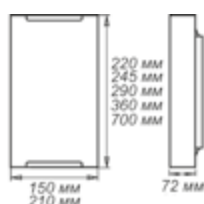

1.1.1. ДЕКОРАТИВНЫЕ С ТОНКИМ СТЕКЛОМ

Серия «Мелани»

золото

хром

штамп металллик

| Размер, мм | | Клипса тип/цвет | | |
|------------------|----------------|-----------------|-------------|-----------------|
| | | золото | хром | штамп металллик |
| Ф 250 h 72 | 1*E27, max 60w | 1005204121 | 1005204120 | 1005205608 |
| Ф 300 h 82 | 1*E27, max 60w | 1005204141 | 1005204051 | - |
| Ф 300 h 82 | 2*E27, max 60w | 1005204142 | 1005204052 | 1005205612 |
| Ф 400 h 112 | 2*E27, max 60w | 1005204143* | 1005204053* | - |
| Ф 400 h 112 | 3*E27, max 60w | 1005204144* | 1005204054* | - |
| Ф 500 h 135 | 3*E27, max 60w | 1005204145* | 1005204055* | - |
| LED Ф 300 | модуль LED 12w | - | 1030450184 | - |

* позиция под заказ, требуется уточнение минимальной партии заказа.

| Размер, мм | | Клипса тип/цвет | | |
|------------|----------------|-----------------|------------|-----------------|
| | | золото | хром | штамп металллик |
| 300*156*82 | 1*E27, max 60w | 1005204140 | 1005204050 | 1005205607 |

| Размер, мм | | Крепеж | |
|------------|----------------|------------------|------------------|
| | | проволочный хром | планка металллик |
| 300*300 | 1*E27, max 60w | - | 1005205716 |
| 150*220 | 1*E27, max 60w | 1005205487 | 1005205614 |
| 150*360 | 2*E27, max 60w | 1005205488 | 1005205615 |
| 150*700 | 4*E27, max 60w | 1005205582 | - |
| 210*245 | 1*E27, max 60w | - | 1005205616 |
| 210*290 | 1*E27, max 60w | 1005205489 | - |