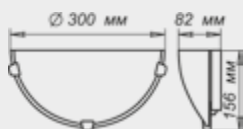

1.1.1. ДЕКОРАТИВНЫЕ С ТОНКИМ СТЕКЛОМ

Серия «Мелани»

золото

хром

штамп металллик

| Размер, мм | | Клипса тип/цвет | | |
|------------------|----------------|-----------------|-------------|-----------------|
| | | золото | хром | штамп металллик |
| Ф 250 h 72 | 1*E27, max 60w | 1005204121 | 1005204120 | 1005205608 |
| Ф 300 h 82 | 1*E27, max 60w | 1005204141 | 1005204051 | - |
| Ф 300 h 82 | 2*E27, max 60w | 1005204142 | 1005204052 | 1005205612 |
| Ф 400 h 112 | 2*E27, max 60w | 1005204143* | 1005204053* | - |
| Ф 400 h 112 | 3*E27, max 60w | 1005204144* | 1005204054* | - |
| Ф 500 h 135 | 3*E27, max 60w | 1005204145* | 1005204055* | - |
| LED Ф 300 | модуль LED 12w | - | 1030450184 | - |

* позиция под заказ, требуется уточнение минимальной партии заказа.

| Размер, мм | | Клипса тип/цвет | | |
|------------|----------------|-----------------|------------|-----------------|
| | | золото | хром | штамп металллик |
| 300*156*82 | 1*E27, max 60w | 1005204140 | 1005204050 | 1005205607 |

| Размер, мм | | Крепеж | |
|------------|----------------|------------------|------------------|
| | | проволочный хром | планка металллик |
| 300*300 | 1*E27, max 60w | - | 1005205716 |
| 150*220 | 1*E27, max 60w | 1005205487 | 1005205614 |
| 150*360 | 2*E27, max 60w | 1005205488 | 1005205615 |
| 150*700 | 4*E27, max 60w | 1005205582 | - |
| 210*245 | 1*E27, max 60w | - | 1005205616 |
| 210*290 | 1*E27, max 60w | 1005205489 | - |

| Размер, мм | | Подвес шнур |
|------------|--|-------------|
| | | Ф 360 |