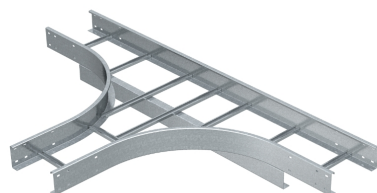

## Т-образная секция

Артикул: 6312632  
Тип: WLT 1120 FS

Т-образная секция горизонтальная, для всех кабельных лотков лестничного типа для больших расстояний с высотой боковой стенки 110 мм.

Тип	Ширина, мм	Упаковка, шт.	Вес, кг/100 шт.	Арт. №
WLT 1120 FS	200	1	1750,000	6312632
WLT 1130 FS	300	1	1927,000	6312640
WLT 1140 FS	400	1	1990,000	6312659
WLT 1150 FS	500	1	2172,000	6312667
WLT 1160 FS	600	1	2340,000	6312675
WLT 1120 FT	200	1	1830,000	6312713
WLT 1130 FT	300	1	2017,000	6312721
WLT 1140 FT	400	1	2080,000	6312748
WLT 1150 FT	500	1	2275,000	6312756
WLT 1160 FT	600	1	2440,000	6312764