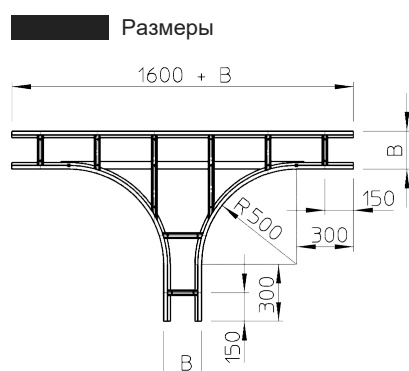

## Т-образная секция

Артикул: 6312632  
Тип: WLT 1120 FS

Т-образная секция горизонтальная, для всех кабельных лотков лестничного типа для больших расстояний с высотой боковой стенки 110 мм.

Тип	Ширина, мм	Упаковка, шт.	Вес, кг/100 шт.	Арт. №
WLT 1120 FS	200	1	1750,000	6312632
WLT 1130 FS	300	1	1927,000	6312640
WLT 1140 FS	400	1	1990,000	6312659
WLT 1150 FS	500	1	2172,000	6312667
WLT 1160 FS	600	1	2340,000	6312675
WLT 1120 FT	200	1	1830,000	6312713
WLT 1130 FT	300	1	2017,000	6312721
WLT 1140 FT	400	1	2080,000	6312748
WLT 1150 FT	500	1	2275,000	6312756
WLT 1160 FT	600	1	2440,000	6312764