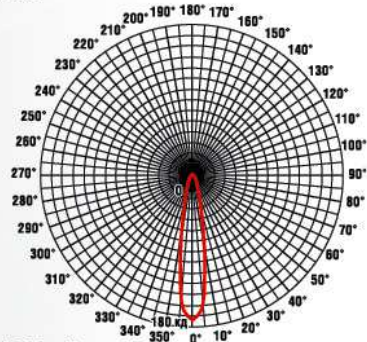

**ГАБАРИТНЫЕ И УСТАНОВОЧНЫЕ РАЗМЕРЫ СВЕТИЛЬНИКОВ**

**ВАРИАНТЫ УСТАНОВКИ**

Подключение светильника во взрывоопасной зоне

Подключение светильника вне взрывоопасной зоны

**СВЕТОТЕХНИЧЕСКИЕ ХАРАКТЕРИСТИКИ**

КРИВАЯ СИЛЫ СВЕТА  
ВРН-60