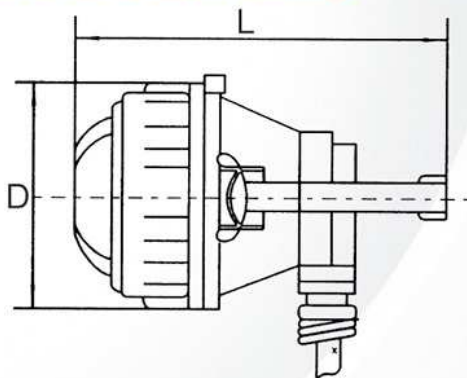

светильники для ламп накаливания, компактных люминесцентных и светодиодных ламп

ВАРИАНТЫ ИСПОЛНЕНИЯ

Обозначение	Источник света			Длина кабеля, м	Габариты (DxL) не более, мм	Масса с кабелем не более, кг
	Тип	Мощность, Вт	Цоколь			
ВРН-60-01	МО	40	E27	25	165x280	6,0
ВРН-60-01 СДЛ	СДЛ	до 10	E27	25	165x280	6,0

ГАБАРИТНЫЕ И УСТАНОВОЧНЫЕ РАЗМЕРЫ СВЕТИЛЬНИКОВ