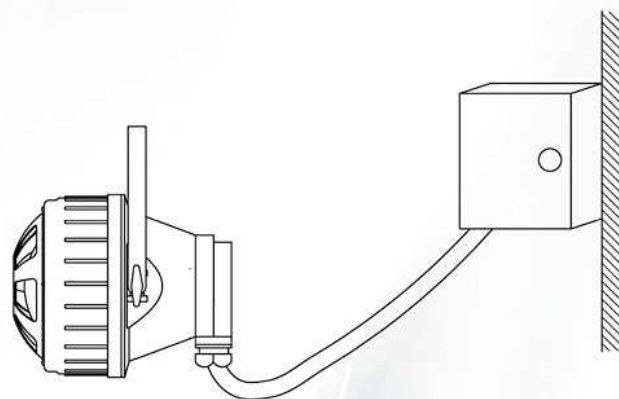

Подключение светильника вне взрывоопасной зоны