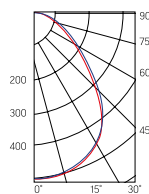

**GR070 Basic**  
588×588×50mm

Размер упаковки светильника:  
625 × 615 × 60mm  
PF ≥ 0,97

○ белый

Рассеиватель  
(комплектуется отдельно)  
Размер упаковки  
рассеивателя (2 шт.):  
610×610×16mm

Артикул	Мощность	Цветовая температура	Световой поток*
B1-R3-00010-31000-2003550	35W	5000K	3900lm

Артикул	Тип	Размер рассеивателя
V2-R0-PR00-00.2.0005.25	Призма стандарт	582×582mm
V2-R0-OP00-03.2.0005.15	Опал	582×582mm
V2-A0-PS00-00.2.0005.20	Пин спот	582×582mm
V2-R0-CI00-00.2.0005.20	Колотый лед	582×582mm
V2-R0-MP00-02.2.0005.20	Микропризма	582×582mm