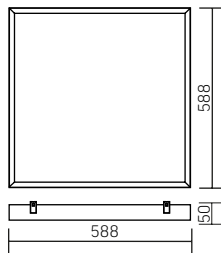

**GR070 Basic**  
588×588×50mm

Размер упаковки светильника:  
625 × 615 × 60mm  
PF ≥ 0,97

○ белый

Рассеиватель  
(комплектуется отдельно)  
Размер упаковки  
рассеивателя (2 шт.):  
610×610×16mm

Артикул	Мощность	Цветовая температура	Световой поток*
B1-R3-00010-31000-2003550	35W	5000K	3900lm

Артикул	Тип	Размер рассеивателя
V2-R0-PR00-00.2.0005.25	Призма стандарт	582×582mm
V2-R0-OP00-03.2.0005.15	Опал	582×582mm
V2-A0-PS00-00.2.0005.20	Пин спот	582×582mm
V2-R0-CI00-00.2.0005.20	Колотый лед	582×582mm
V2-R0-MP00-02.2.0005.20	Микропризма	582×582mm