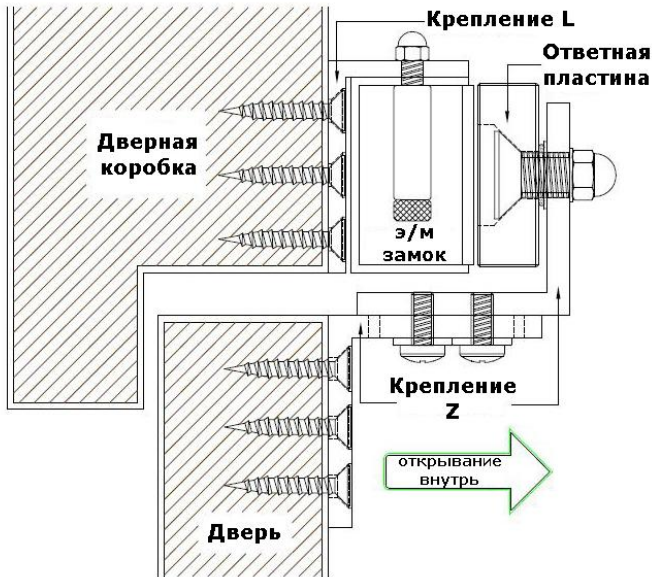

Комплект креплений ZL для установки замка BEL-600

Монтажная схема:

Габариты:

Установка: