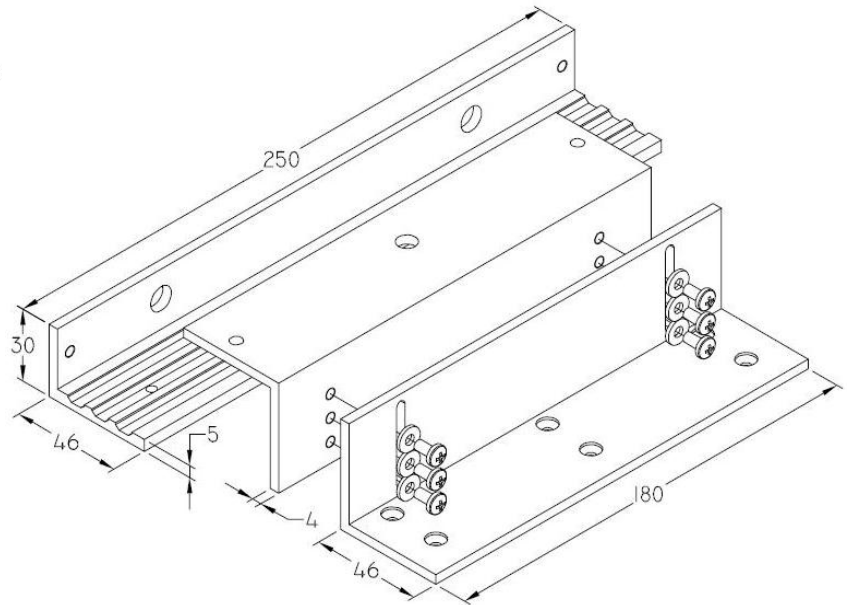

Комплект креплений ZL для установки замка BEL-600

Монтажная схема:

Габариты:

Установка: