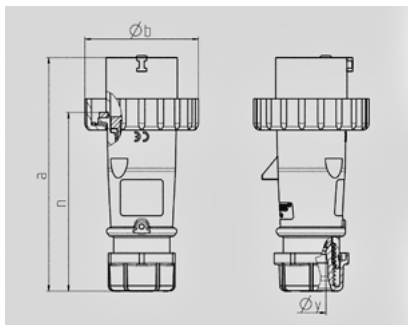

AM-TOP -

21362

Ampere	16 A
	5 .
	400 B
	6
	50-60
T	
	IP 67

Чертеж 2 MB 218	A Полоса	16			32		
		3	4	5	3	4	5
Размеры, мм.	a	142	144	147	186	186	180
	b	70	78	87	94	94	101
	n	109	111	114	145	145	138
	y	14,5	16	16	22	22	22
Клеммы для кабеля		1	1	1	2,5	2,5	2,5
сечением от до мм²		—2,5	—2,5	—2,5	—6	—6	—6