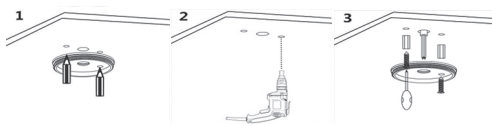

3. Эксплуатация и меры предосторожности

- Монтаж, демонтаж и обслуживание потолочного светильника Gauss® должны производиться при выключенном электропитании;
- Не допускается эксплуатация светильников и источников питания с поврежденной изоляцией проводов и мест электрических соединений;
- При подключении светильника к питающей сети применяются специальные зажимы и клеммники, герметичные монтажные коробки. Соединение проводов методом скрутки крайне не рекомендуется;
- При загрязнении накладного светильника Gauss® следует протереть сухой или слегка влажной мягкой тканью. Не допускается применение растворителей, агрессивных моющих и абразивных средств;

- К сокращению срока службы светильника и его преждевременному выходу из строя могут привести:
  - перегрузка источника света при подаче повышенного напряжения, превышающего 265 В;
  - отклонения от температурных пределов надёжной работы, от -20 до +50 °С.

ВНИМАНИЕ! Не вскрывать светильник!

4. Инструкция по установке

- Перед установкой отключите электропитание;
- Установите монтажное крепление светильника (последовательно, как указано на рисунках 1, 2 и 3);

- Подключите светильник к питающей сети (как указано на рисунке 4);

- Зафиксируйте светильник на монтажном креплении, поворачивая его по часовой стрелке (как указано на рисунке 5);

- Установка светильников HD032 и HD033:
  - установить монтажное крепление;
  - подключить светильник к сети;
  - зафиксировать светильник винтами.

ВНИМАНИЕ! Установка светильника происходит при отключенном электропитании!

5. Сертификация

- Вся продукция Gauss® соответствует требованиям Технических регламентов Таможенного союза: ТР ТС 004/2011 "О безопасности

gauss

- низковольтного оборудования",
- ТР ТС 020/2011 "Электромагнитная совместимость технических средств".
- СС ТР ТС №ТС RU С-CN. 010.В.03839 с 19.03.2018 по 18.03.2020 "ООО "ЦЕНТР-СТАНДАРТ"119119, РОССИЯ, город Москва, Ленинский проспект, дом 42, корпус 1-2-3, этаж 1, помещение I, комната 35
- СС ТР ТС №ТС RU С-CN.ЛД04.В.02331 с 03.10.2018 по 02.10.2021 Выдан: ООО "ТЕХНОПРОМ" 117420, РОССИЯ, город Москва, ул. Профсоюзная, д. 57, эт. 6, пом. I, ком. 13

6. Требования безопасности

- Во избежание несчастных случаев и случаев преждевременного выхода из строя категорически запрещается - производить монтаж и демонтаж светильника при включенном электропитании!
- В целях повышения надежности и увеличения срока службы накладного светильника рекомендуется периодически осматривать находящийся в эксплуатации светильник с целью обнаружения возможного загрязнения, механических повреждений и оценки работоспособности.

7. Гарантийные обязательства

- Замена вышедшей из строя электротехнической продукции осуществляется в точке продажи при наличии кассового чека и данной инструкции;
- Гарантийный срок 24 месяца от даты покупки при условии соблюдения условий эксплуатации;

8. Утилизация

- Светодиодные светильники Gauss® экологически безопасны, светильник не содержит элементов и деталей из токсичных материалов, требующих специальной утилизации, не относятся к опасным отходам.

Произведено в КНР.
Производитель:
«ZHONGSHAN UR LIGHTING CO., LTD».
КИТАЙ, NO.5. KANGLONG SAN ROAD, HENGLAN TOWN,
ZHONGSHAN CITY GUANGDONG PROVINCE, CHINA

Дата производства: 12/2018

Модель	Артикул	Место и дата продажи	Штамп магазина и подпись продавца

9. Хранение и перевозка

- При погрузке и перевозке должны соблюдаться меры предосторожности от механических повреждений;
- Не следует хранить светильник на улице или во влажных местах.

Необходимые условия для предоставления гарантии на электротехническую продукцию Gauss®