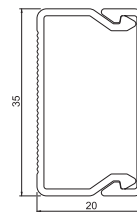

## Короб, тип WDK 20035

Тип	Цвет	Длина мм	Уп. м	Вес кг/100 м	Арт.-№
WDK20035RW	белоснежный	2000	32	23,900	6191045
WDK20035CW	кремовый	2000	32	23,900	6026370
WDK20035LGR	светло-серый	2000	32	23,900	6026354
WDK20035GR	серый камень	2000	32	23,900	6026362

ПВХ поливинилхлорид

€/м

Кабельный короб с перфорацией дна, крышка в комплекте.

## Заглушка

Тип	Цвет	Раз- мер		Уп. Шт.	Вес кг/100 шт.	Арт.-№
		а мм	б мм			
WDK HE20035RW	белоснежный	35	20	10	0,300	6193137
WDK HE20035CW	кремовый	35	20	10	0,300	6162487
WDK HE20035LGR	светло-серый	35	20	10	0,300	6183654
WDK HE20035GR	серый камень	35	20	10	0,300	6158781