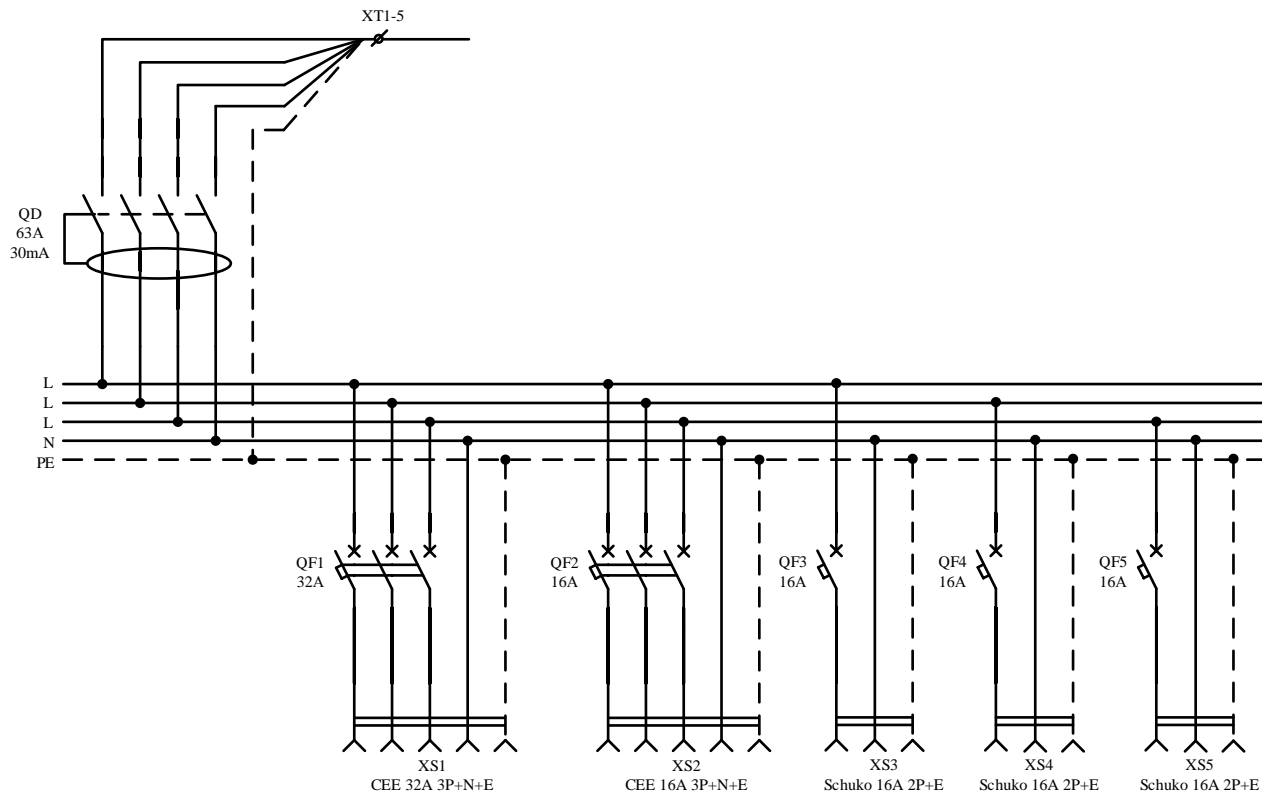

Изм.	Лист	№ докум.	Подп.	Дата
Разраб.				
Пров.				
Т. контр.				
Н. контр.				
Утв.				

Contactica

Alpenbox 0090004

Alpenbox 0090004

Лист	Масса	Масштаб
Лист 2		Листов 2

ООО «МегаГруп»