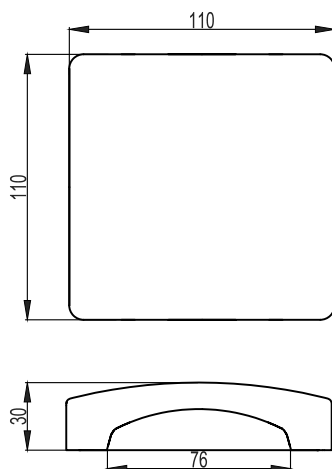

Тройник DSP

Назначение:

- X-образный отвод;
- тройник (Т-образный отвод);
- плоский угол (L-образный отвод);
- заглушка торцевая для короба;
- распаечная коробка с отводом кабельных коробов в 1, 2, 3 или 4 направления.

Характеристики:

- материал – АБС-пластик;
- двухуровневый разделитель на базе;
- одно готовое отверстие для короба 75x17 мм, остальные стенки глухие с перепорацией 75x17 мм;
- для стыковки с коробом необходимо срезать мягкие вставки на крышке кабель-канала (по 5 мм с каждой стороны), при этом его основание устанавливается вплотную с основанием аксессуара, для стыковки оснований срезается 2 выступа на основании тройника.

Комплект поставки:

- основание (дно) с перегородками;
- перегородка-разделитель верхняя;
- внешняя лицевая накладка.

Типоразмер короба, мм	Размеры, мм			Вес, кг/шт.	Цвет	Код
	длина	ширина	высота			
75x17	110	110	28	0,086	белый	05915
					серый	05916
					черный	01343