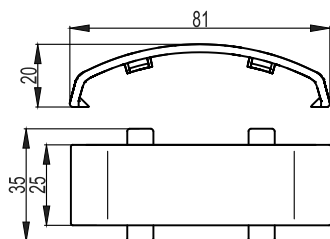

### Соединение на стык для напольного канала 75x17 мм, GSP

**Назначение:**

- декоративное оформление стыка между двумя отрезками напольных коробов.

**Характеристики:**

- материал – АБС-пластик;
- для стыковки коробов с аксессуаром необходимо надрезать или срезать полностью (по 7 мм с каждой стороны) мягкие вставки на крышках коробов (соединение рекомендуется монтировать на приподнятые или снятые с короба крышки).

Типоразмер короба, мм	Размеры, мм			Вес, кг/шт.	Цвет	Код
	длина	ширина	высота			
75x17	80	35	19	0,007	белый	05913
					серый	05914
					черный	01344

Типоразмер короба, мм	Размеры, мм			Вес, кг/шт.	Цвет	Код
	длина	ширина	высота			
75x17	119	119	19	0,039	белый	05911
					серый	05912
					черный	01342

**Комплект поставки:**

- основание (дно) с перегородками;
- перегородка-разделитель верхняя;
- внешняя лицевая накладка.

Типоразмер короба, мм	Размеры, мм			Вес, кг/шт.	Цвет	Код
	длина	ширина	высота			
75x17	110	110	28	0,086	белый	05915
					серый	05916
					черный	01343