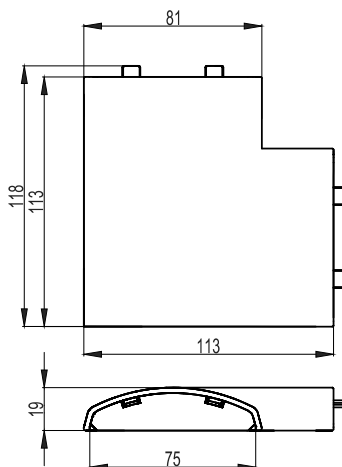

Угол плоский для напольного канала 75x17 мм, APSP

Назначение:

- соединение 2-х напольных коробов под углом 90°.

Характеристики:

- материал – АБС-пластик;
- для стыковки коробов с аксессуаром необходимо срезать (по 5–6 мм с каждой стороны) мягкие вставки на крышках коробов (основание короба вводится внутрь аксессуара на 3,5 см и более – стыкуются между собой).

Типоразмер короба, мм	Размеры, мм			Вес, кг/шт.	Цвет	Код
	длина	ширина	высота			
75x17	119	119	19	0,039	белый	05911
					серый	05912
					черный	01342