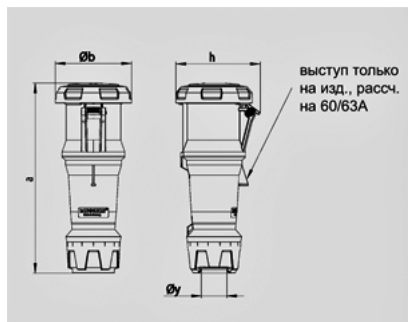

**PowerTOP plus -**
**3408**

- Schraubkontakt
- Rahmenklemmen
- SoftCONTACT
- hochwärmebeständige Kontaktträger
- Verschraubung mit Abdichtung
- Zugentlastung und Kabelknickschutz
- Gehäuse mit Gewindeverschluss
- Sicherungsschieber für Gehäuse und Verschraubung
- Produkte mit Pilotkontakt: Bestellnr. + Index P

Ampere	63 A
	4
	400 V
	6
	50-60
T	, SoftCONTACT
	IP 67

Чертеж 3 MB 70	A Полоса	63			125		
		3	4	5	3	4	5
Размеры, мм.	a	270	270	270	310	310	310
	Øb	109	109	109	121	121	121
	h	121	121	121	133	133	133
	Øy [макс.]	36	36	36	49	49	49
Клеммы для кабеля		6	6	6	25	25	25
сечением от до мм²		—16	—16	—16	—50	—50	—50