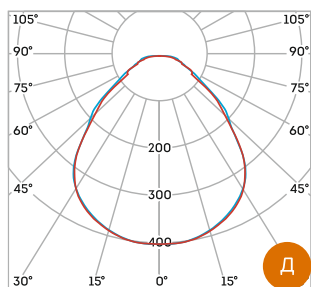

Косинусная диаграмма

Артикул	Мощность, Вт	Световой поток, лм	Диаграмма	Цветовая t, К	Материал корпуса
111203000852600	30	3900	Д	5000	пластик
111203000842600	30	3900	Д	4000	пластик
110001	30	3900	Д	5000	металл
110002	30	3900	Д	4000	металл