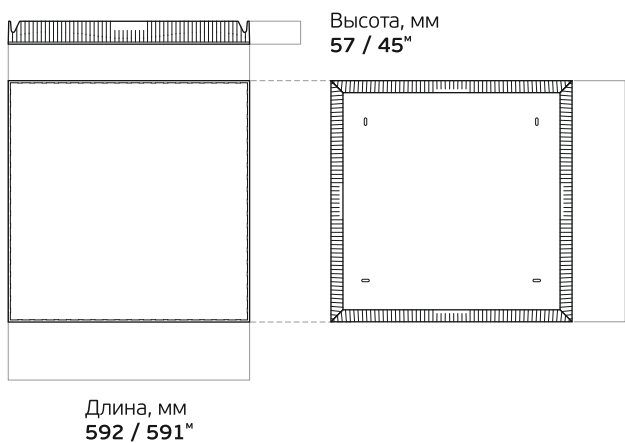

### Косинусная диаграмма

Артикул	Мощность, Вт	Световой поток, лм	Диаграмма	Цветовая t, К	Материал корпуса
111203000852600	30	3900	Д	5000	пластик
111203000842600	30	3900	Д	4000	пластик
110001	30	3900	Д	5000	металл
110002	30	3900	Д	4000	металл

### Вес и габариты

Вес, кг: 2,2 / 3,5<sup>м</sup>