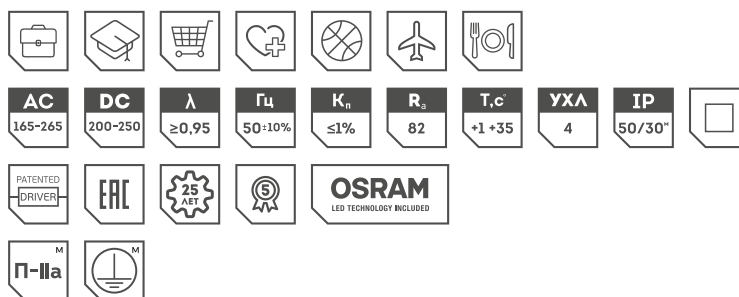

## L-office 32 Standart

Мощность 30 Вт  
Пластиковый корпус  
Металлический корпус  
Диаграмма Д

### Вес и габариты

Вес, кг: 2,2 / 3,5<sup>м</sup>