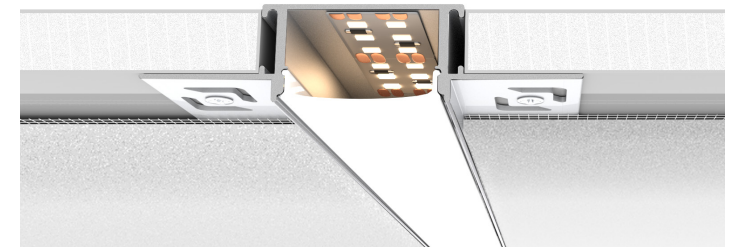

СAB254

ВСТРАИВАЕМЫЙ СКРЫТЫЙ ПРОФИЛЬ

Арт. 10362

CAB255 - встраиваемый профиль скрытой установки (встраивается в гипсокартон под строительную отделку), предназначен для создания декоративных световых линий.

Подсветка в виде линий выглядит эффектно, стильно и позволяет визуально зонировать пространство в помещении. Вариантов исполнения великое множество: линии могут быть прямыми, изогнутыми, идти от одной стены к другой, пересекаться или образовывать замкнутый контур.

ПРЕИМУЩЕСТВА:

- Матовый рассеиватель из высококачественного поликарбоната не желтеет в процессе эксплуатации и способствует мягкому рассеиванию света.
- Высокая прочность и теплопроводность способствует продлению срока службы LED-ленты.

КОМПЛЕКТАЦИЯ:

- 2 пластиковые заглушки

Модель	Артикул	Материал профиля	Материал экрана	Цвет профиля	Длина
CAB254	10362	анодированный алюминий	пластик	серебро	2м