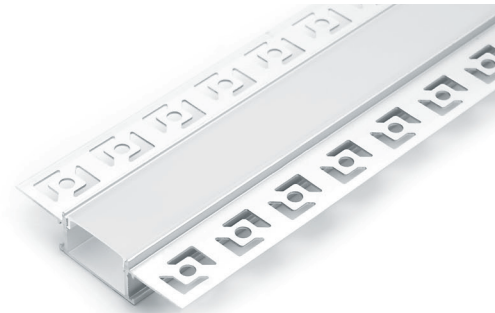

СAB254

ВСТРАИВАЕМЫЙ СКРЫТЫЙ ПРОФИЛЬ

Арт. 10362

CAB255 - встраиваемый профиль скрытой установки (встраивается в гипсокартон под строительную отделку), предназначен для создания декоративных световых линий.

Подсветка в виде линий выглядит эффектно, стильно и позволяет визуально зонировать пространство в помещении. Вариантов исполнения великое множество: линии могут быть прямыми, изогнутыми, идти от одной стены к другой, пересекаться или образовывать замкнутый контур.

ПРЕИМУЩЕСТВА:

- Матовый рассеиватель из высококачественного поликарбоната не желтеет в процессе эксплуатации и способствует мягкому рассеиванию света.
- Высокая прочность и теплопроводность способствует продлению срока службы LED-ленты.

КОМПЛЕКТАЦИЯ:

- 2 пластиковые заглушки

Модель	Артикул	Материал профиля	Материал экрана	Цвет профиля	Длина
CAB254	10362	анодированный алюминий	пластик	серебро	2м