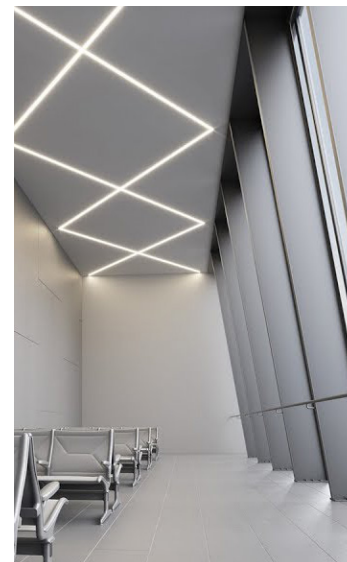

СAB254

ВСТРАИВАЕМЫЙ СКРЫТЫЙ ПРОФИЛЬ

Арт. 10362

CAB255 - встраиваемый профиль скрытой установки (встраивается в гипсокартон под строительную отделку), предназначен для создания декоративных световых линий.

Подсветка в виде линий выглядит эффектно, стильно и позволяет визуально зонировать пространство в помещении. Вариантов исполнения великое множество: линии могут быть прямыми, изогнутыми, идти от одной стены к другой, пересекаться или образовывать замкнутый контур.

ПРЕИМУЩЕСТВА:

- Матовый рассеиватель из высококачественного поликарбоната не желтеет в процессе эксплуатации и способствует мягкому рассеиванию света.
- Высокая прочность и теплопроводность способствует продлению срока службы LED-ленты.