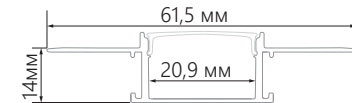

СAB254

ВСТРАИВАЕМЫЙ СКРЫТЫЙ ПРОФИЛЬ

Арт. 10362

CAB255 - встраиваемый профиль скрытой установки (встраивается в гипсокартон под строительную отделку), предназначен для создания декоративных световых линий.

Подсветка в виде линий выглядит эффектно, стильно и позволяет визуально зонировать пространство в помещении. Вариантов исполнения великое множество: линии могут быть прямыми, изогнутыми, идти от одной стены к другой, пересекаться или образовывать замкнутый контур.