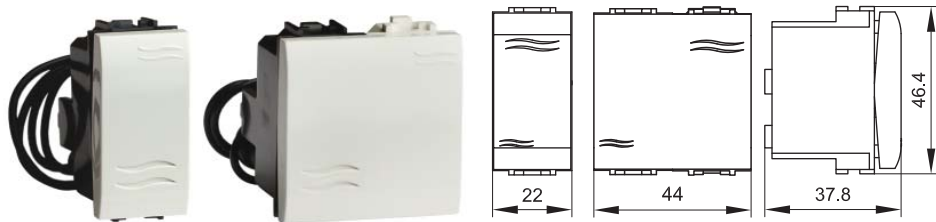

Кнопки

Назначение:

- кратковременное включение звонка, диммера или освещения (работающего в качестве сигнально-оповестительного).

Характеристики:

- номинальный ток – 16 А;
- номинальное напряжение – 250 В.

Комплектация:

- лампа подсветки (провода лампы подключаются к клеммам ЭУИ, при этом полярность значения не имеет).

Кол-во модулей	Установочный размер, мм	Вес, кг/шт.	Цвет	Код
1	43x21,5	0,026	белый	76021BL
			слоновая кость	75021SL
			черный	77021NL
2	43x43	0,038	белый	76022BL
			слоновая кость	75022SL
			черный	77022NL