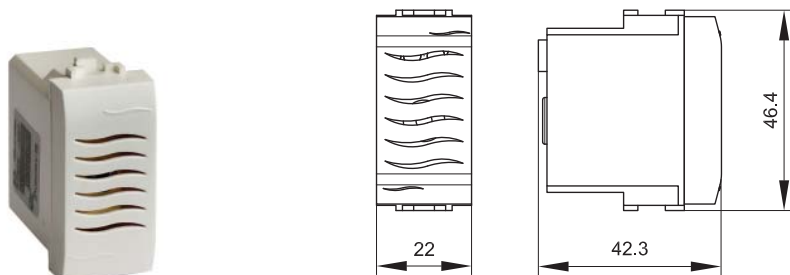

Звонок

Назначение:

- звуковая индикация;

Характеристики:

- номинальный ток – 16 А;
- номинальное напряжение – 250 В.

Кол-во модулей	Установочный размер, мм	Вес, кг/шт.	Цвет	Код
1	43x21,5	0,058	белый	76932B
			слоновая кость	75932S
			черный	77932N