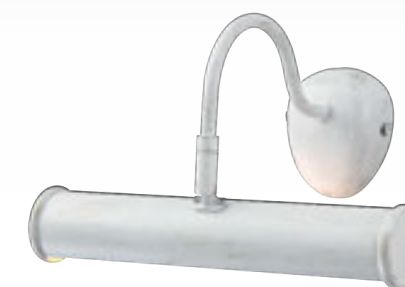

A5023AP-1WG

19 25 22

watts, bulbs
мощность, тип лампы 1x40W, E14