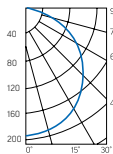

Профессиональная лента Varton™ AC/DC 230V IP65

Длина рулона: 50 м
 Ширина ленты: 16 мм
 Количество светодиодов на метр: 54

белый

Артикул	Мощность	Цветовая температура	Световой поток
VLS-65-008-5050-16-054-40	8 W/m	4000K	600 lm/m

Длина рулона: 50 м
 Ширина ленты: 16 мм
 Количество светодиодов на метр: 72

белый

Артикул	Мощность	Цветовая температура	Световой поток
VLS-65-014-3056-16-072-40	14 W/m	4000K	800 lm/m

Монтаж:

Светодиодная лента монтируется на ровную горизонтальную или вертикальную поверхность. В комплекте с лентой Varton™ IP65 поставляются пластиковые монтажные скобы.