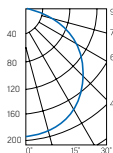

Профессиональная лента Varton™ AC/DC 230V IP65

Длина рулона: 50 м
 Ширина ленты: 16 мм
 Количество светодиодов на метр: 54

белый

Артикул	Мощность	Цветовая температура	Световой поток
VLS-65-008-5050-16-054-40	8 W/m	4000K	600 lm/m

Длина рулона: 50 м
 Ширина ленты: 16 мм
 Количество светодиодов на метр: 72

белый

Артикул	Мощность	Цветовая температура	Световой поток
VLS-65-014-3056-16-072-40	14 W/m	4000K	800 lm/m

Монтаж:

Светодиодная лента монтируется на ровную горизонтальную или вертикальную поверхность. В комплекте с лентой Varton™ IP65 поставляются пластиковые монтажные скобы.