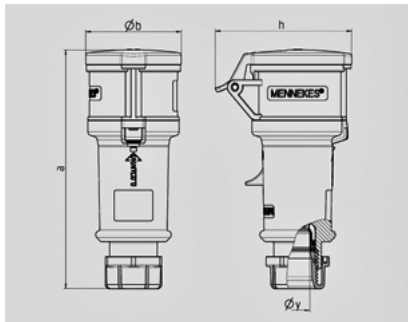

**ProTOP - 180A**

Ampere	16 A
	3
	230 V
	6
	50-60
T	
	IP 44

Чертеж ЭМВ 60	A Полоса	16			32		
		3	4	5	3	4	5
Размеры, мм.	a	160	174	172	214	214	210
	b	57	61	69	75	75	80
	h	83	92	98	100	100	108
	y	16	16	16	22	22	22
Клеммы для кабеля		1	1	1	2,5	2,5	2,5
сечением от до мм <sup>2</sup>		—2,5	—2,5	—2,5	—6	—6	—6