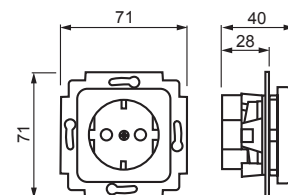

Power and productivity
for a better world™

КАРТА ИЗДЕЛИЯ

15.10.2013

23-01EUC-212

Имя: **Розетка**
Одинарная, с центральной платой, винтовые клеммы
Jussi

Тип: 23-01EUC-212

EAN: 6410025061117

Описание: Одинарная, с центральной платой, винтовые клеммы

Упаковка: 10/100

Единица: ШТ

Москва 117997,
ул. Обручева, д. 30/1, стр. 2
Т: (495) 960 2200
Ф: (495) 960 2220

Санкт-Петербург 193029, e-mail: ruibs@ru.abb.com www.installationmaterials.ru
Б. Смоленский пр., д. 6
Т: (812) 326 9914 / 326 9915