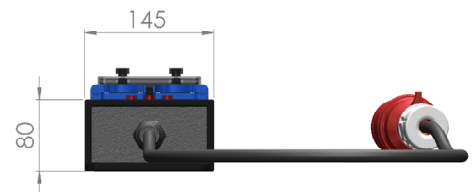

Вход:	Вилка CEE 32A 3P+N+E	
Кабель:	XTREM H07RN-F 5G6 2 м.	
Выход:	Розетка Schuko 16A 2P+E – 6 шт.	Авт.Выкл. 1P/16A 6kA хар-ка C – 6 шт.
Индикация:	Неоновая лампа L1L2L3	

U_n	380 V
I_{max}	32 A
P_{max}	20 kW
IP	44
№ 0000/00000000/000-0000	