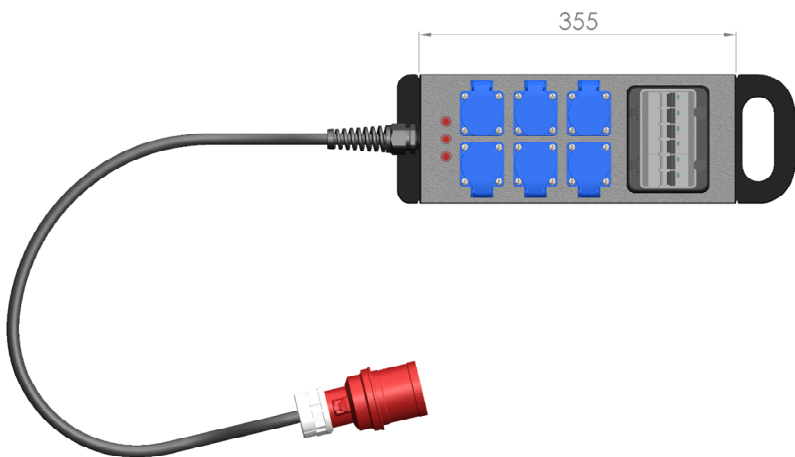

Вход:	Вилка CEE 32A 3P+N+E	
Кабель:	XTREM H07RN-F 5G6 2 м.	
Выход:	Розетка Schuko 16A 2P+E – 6 шт.	Авт.Выкл. 1P/16A 6kA хар-ка C – 6 шт.
Индикация:	Неоновая лампа L1L2L3	

U_n	380 V
I_{max}	32 A
P_{max}	20 kW
IP	44
№ 0000/00000000/000-0000	