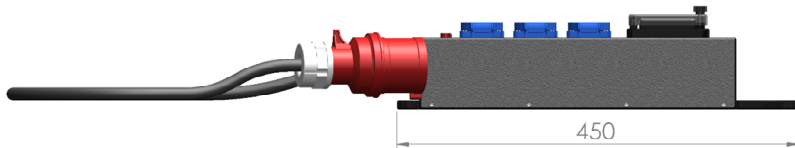

Вход:	Вилка CEE 32A 3P+N+E	
Кабель:	XTREM H07RN-F 5G6 2 м.	
Выход:	Розетка Schuko 16A 2P+E – 6 шт.	Авт.Выкл. 1P/16A 6kA хар-ка C – 6 шт.
Индикация:	Неоновая лампа L1L2L3	

U_n	380 V
I_{max}	32 A
P_{max}	20 kW
IP	44
№ 0000/00000000/000-0000	