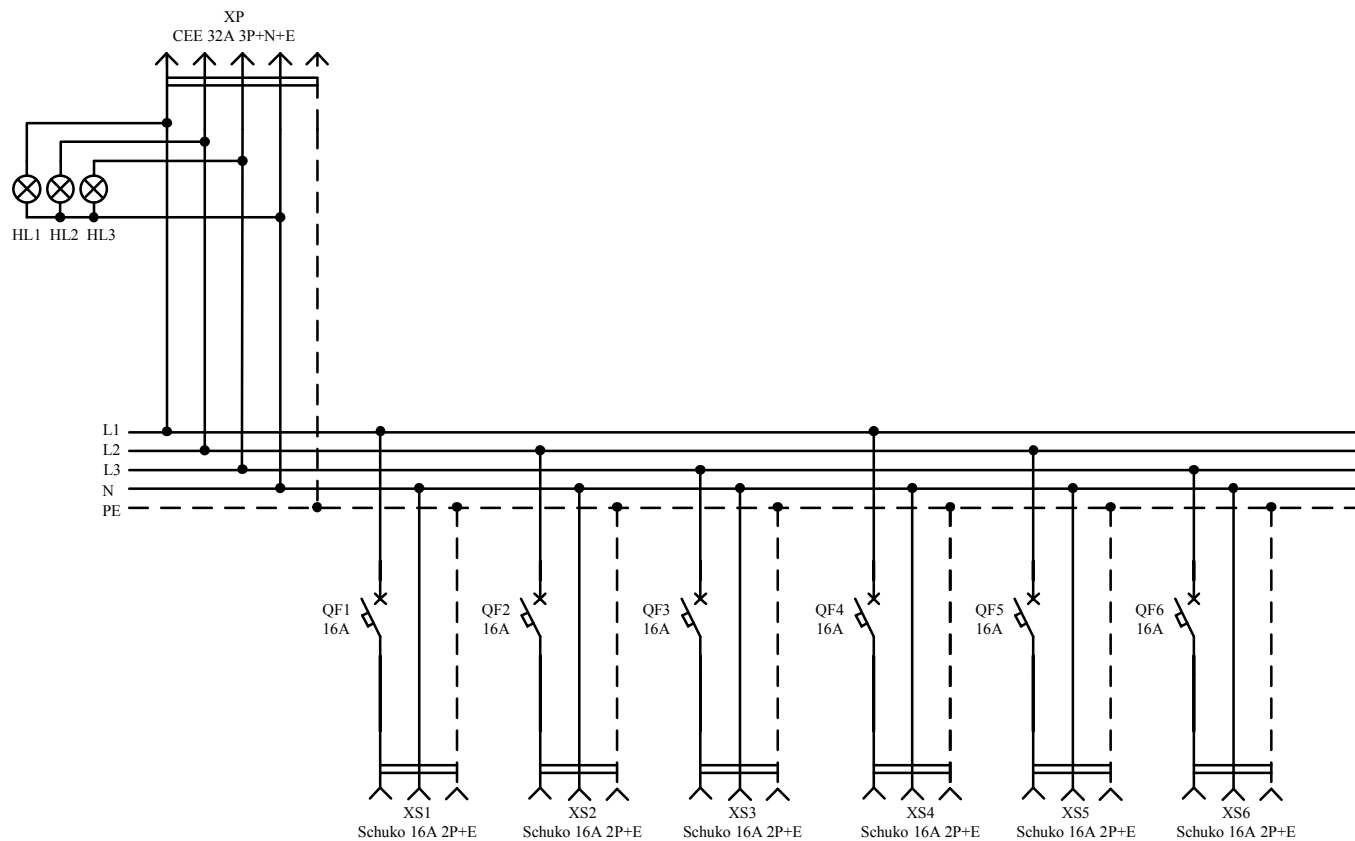

1040020

Alpenbox

Alpenbox System®

ООО «МЕГА ГРУП»
Москва, Грузинский пер., дом 3, офис 158
Тел. +7 495 933 50 00
+7 800 250 50 20

Лист

Листов

2

2