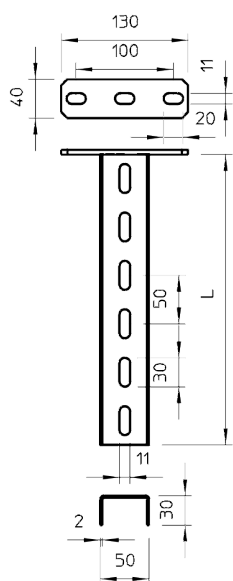

Подвесная стойка US 3

Артикул: 6342401
Тип: US 3 K 20VA4301

Подвесная стойка (U-образный профиль) размером 50 x 30 мм с приваренной траверсой.

Размеры

Диаграмма нагрузки

Тип	Длина, мм	Толщина материала, мм	Растягивающая нагрузка, кН	Упаковка, шт.	Вес, кг/100 шт.	Арт. №
US 3 K 20VA4301	200	2	5	1	44,000	6342401
US 3 K 30VA4301	300	2	5	1	58,000	6342403
US 3 K 40VA4301	400	2	5	1	71,000	6342405
US 3 K 50VA4301	500	2	5	1	84,000	6342407
US 3 K 60VA4301	600	2	5	1	97,000	6342409
US 3 K 70VA4301	700	2	5	1	110,000	6342411
US 3 K 80VA4301	800	2	5	1	123,000	6342413
US 3 K 90VA4301	900	2	5	1	137,000	6342415
US 3 K 100VA4301	1000	2	5	1	150,000	6342417
US 3 K 20VA4571	200	2	1	44,000	6342375	US 3 K 30VA4571
300	2	1	58,000	6342530	US 3 K 40VA4571	400
2	1	71,000	6342379	US 3 K 50VA4571	500	2
1	84,000	6342381	US 3 K 60VA4571	600	2	1
97,000	6342389	US 3 K 70VA4571	700	2	1	110,000
6342391	US 3 K 80VA4571	800	2	1	123,000	6342393
US 3 K 90VA4571	900	2	1	137,000	6342395	US 3 K 100VA4571
1000	2	1	150,000	6342397	US 3 K110VA4571	1100
2	1	166,000	6342396	US 3 K120VA4571	1200	2