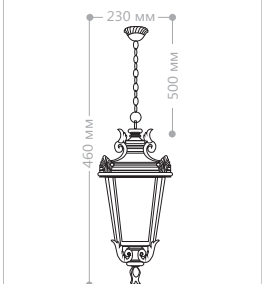

PL4005

Артикул
черный 11373 ч. золото 11372