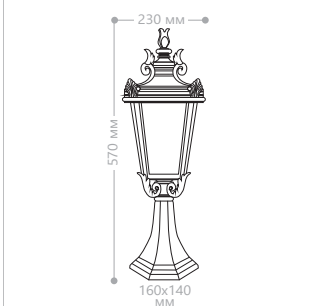

PL4004

Артикул
черный 11368 ч. золото 11367