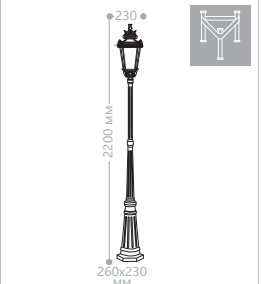

PL4007

Артикул
черный 11383 ч. золото 11382