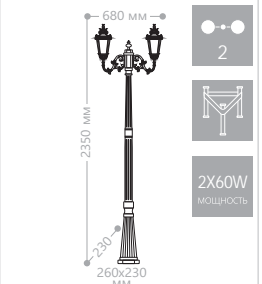

«ПРАГА»

Материал корпуса - алюминий.
Материал рассеивателя - стекло.

230V/
50Hz

IP44

60W
мощность

E27
патрон

PL4001

PL4002

Артикул
черный 11373 ч. золото 11372

PL4006

Артикул
черный 11378 ч. золото 11377

PL4007

Артикул
черный 11383 ч. золото 11382

PL4008

Артикул
черный 11388 ч. золото 11387

PL4009