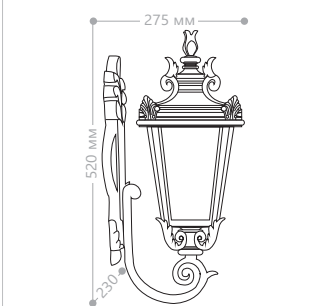

«ПРАГА»

Материал корпуса - алюминий.
Материал рассеивателя - стекло.

230V/
50Hz

IP44

60W
мощность

E27
патрон

PL4001

PL4002

PL4003

PL4004

PL4005

PL4006

PL4007

PL4008

PL4009

PL4001