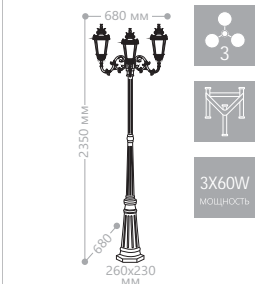

«ПРАГА»

Материал корпуса - алюминий.
Материал рассеивателя - стекло.

230V/
50Hz

IP44

60W
мощность

E27
патрон

PL4001

PL4002

Артикул
черный 11373 ч. золото 11372

PL4006

Артикул
черный 11378 ч. золото 11377

PL4007

Артикул
черный 11383 ч. золото 11382

PL4008

Артикул
черный 11388 ч. золото 11387

PL4009