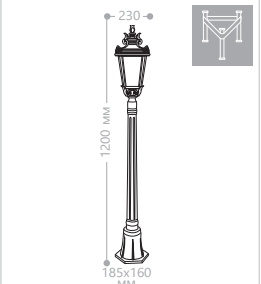

PL4006

Артикул
черный 11378 ч. золото 11377