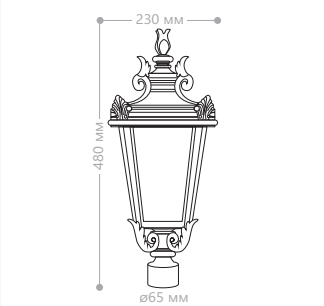

PL4003

Артикул
черный 11363 ч. золото 11362