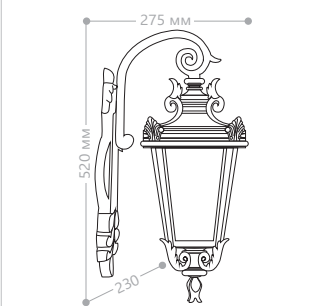

PL4002

Артикул
черный 11358 ч. золото 11357