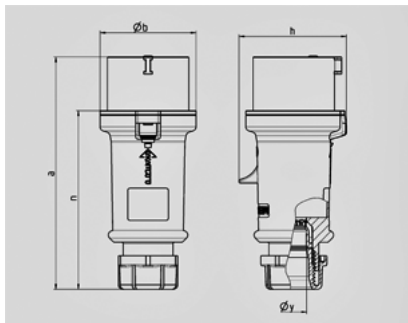

CEEplus -

978

	16 A
	5 +
	400 V
	6
	50-60
T	
	IP 44

Чертеж 2 MB 214	A Полоса	16			32		
		3	4	5	3	4	5
Размеры, мм.	a	148	160	160	197	197	197
	b	55	65,6	65,6	75	75	75
	h	61	72,5	72,5	80,5	80,5	85
	n	112	123,5	123,5	152	152	152
	y	14,5	16	16	22	22	22
Клеммы для кабеля		1	1	1	2,5	2,5	2,5
сечением от до мм²		—2,5	—2,5	—2,5	—6	—6	—6