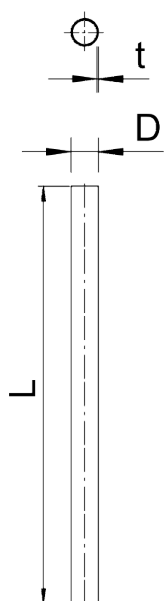

Алюминиевая труба без резьбы

Артикул: 2046002

Тип: S16W ALU

Электромонтажная труба без резьбы на концах согласно EN 61386-1 для механической защиты кабеля и проводов. С внутренней стенкой без заусенцев.

Размеры

Тип	Размер D, мм	Размер L, мм	Размер t, мм	Упаковка, м	Вес, кг/100 м	Арт. №
S16W ALU	16	3000	1,2	30	15,067	2046002
S20W ALU	20	3000	1,2	30	19,134	2046003
S25W ALU	25	3000	1,3	30	26,134	2046004
S32W ALU	32	3000	1,3	30	33,834	2046005
S40W ALU	40	3000	1,4	15	45,800	2046006
S50W ALU	50	3000	1,4	15	57,700	2046007
S63W ALU	63	3000	1,7	15	88,334	2046008