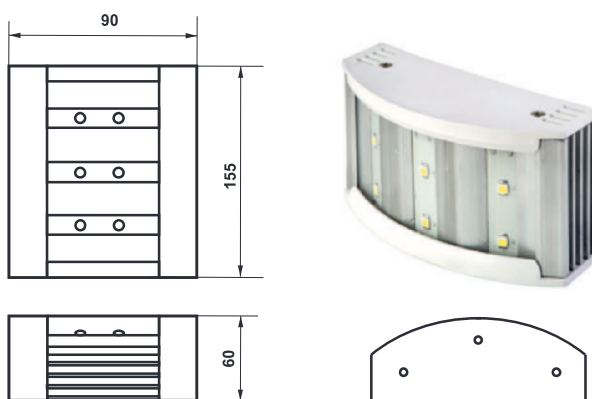

Табло световое ТСБ и ТСМ, светильник СПР-6

Световые приборы табло ТСБ и табло ТСМ предназначены для текстовой и световой сигнализации в стационарных электрических установках. Имеют два защитных термостойких стекла приборное прозрачное и молочное листовое. Источником света в табло ТСБ являются 2 лампы накаливания Ц215-225-10 или 2 светодиодные лампы ЛСО 1. Источником света в табло ТСМ является 1 лампа накаливания Ц215-225-10 или 1 светодиодная лампа ЛСО 1. Лампы в комплект поставки не входят.

Табло световое ТСБ

Табло световое ТСМ

Технические характеристики

Наименование		Табло ТСБ		Табло ТСМ	
Источник света	лампа накаливания	Ц215-225-10	- 2 шт.	Ц215-225-10	- 1 шт.
	светодиодная лампа	ЛСО 1	- 2 шт.	ЛСО 1	- 1 шт.
Максимальная мощность, Вт	лампа накаливания	2 x 10		10	
	светодиодная лампа	2 x 2		2	
Тип цоколя		B15d/18		B15d/18	
Напряжение сети, В		110-220		110-220	
Степень защиты от внешних воздействий		IP 41		IP 41	
Масса, кг, не более		0,33		0,21	

Светодиодный светильник СПР-6 предназначен для дежурного освещения, освещения электрических шкафов и щитов, может использоваться для освещения подъездов, лестничных клеток, площадок и т.д. Источником света в светильнике являются 6 мощных светодиодов белого цвета свечения.

Светильник СПР-6

Технические характеристики СПР-6

Световой поток, Лм	Рабочее напряжение, В	Потребляемая мощность, Вт	Степень защиты
710	220	8	IP 40