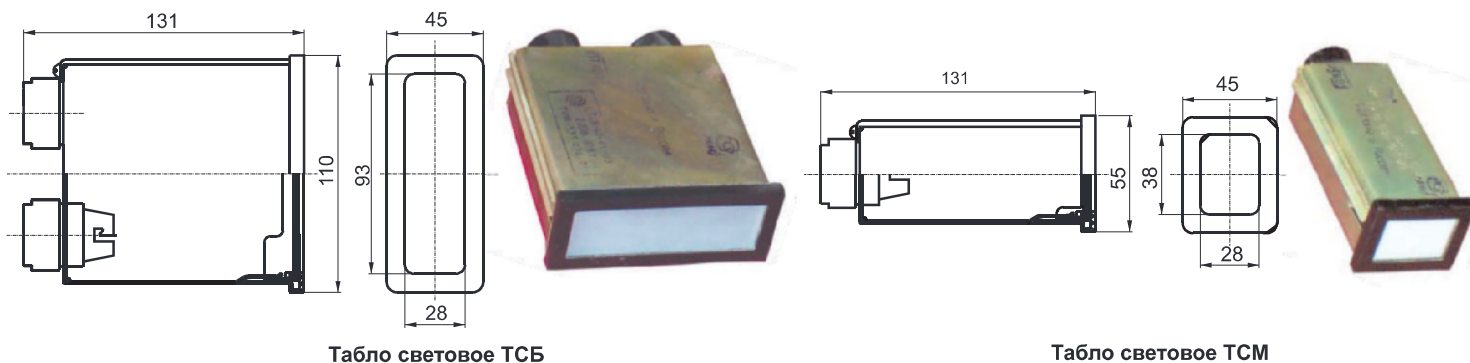

Табло световое ТСБ и ТСМ, светильник СПР-6

Световые приборы табло ТСБ и табло ТСМ предназначены для текстовой и световой сигнализации в стационарных электрических установках. Имеют два защитных термостойких стекла приборное прозрачное и молочное листовое. Источником света в табло ТСБ являются 2 лампы накаливания Ц215-225-10 или 2 светодиодные лампы ЛСО 1. Источником света в табло ТСМ является 1 лампа накаливания Ц215-225-10 или 1 светодиодная лампа ЛСО 1. Лампы в комплект поставки не входят.

Табло световое ТСБ

Табло световое ТСМ

Технические характеристики

Наименование		Табло ТСБ		Табло ТСМ	
Источник света	лампа накаливания	Ц215-225-10	- 2 шт.	Ц215-225-10	- 1 шт.
	светодиодная лампа	ЛСО 1	- 2 шт.	ЛСО 1	- 1 шт.
Максимальная мощность, Вт	лампа накаливания	2 x 10		10	
	светодиодная лампа	2 x 2		2	
Тип цоколя		B15d/18		B15d/18	
Напряжение сети, В		110-220		110-220	
Степень защиты от внешних воздействий		IP 41		IP 41	
Масса, кг, не более		0,33		0,21	

Светильник СПР-6

Технические характеристики СПР-6

Световой поток, Лм	Рабочее напряжение, В	Потребляемая мощность, Вт	Степень защиты
710	220	8	IP 40