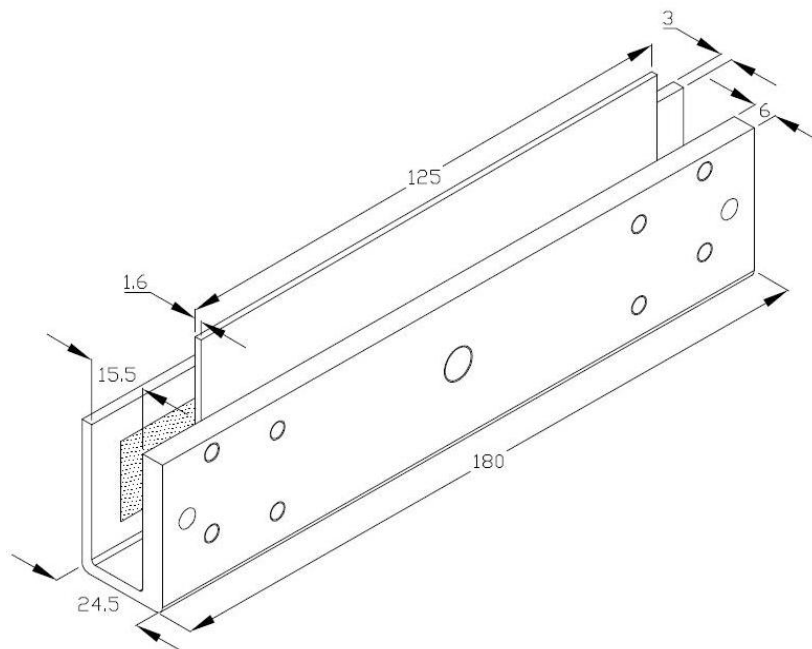

Комплект креплений U1 для установки замка BEL-600 на стеклянную дверь

Монтажная схема:

Габариты:

Установка: