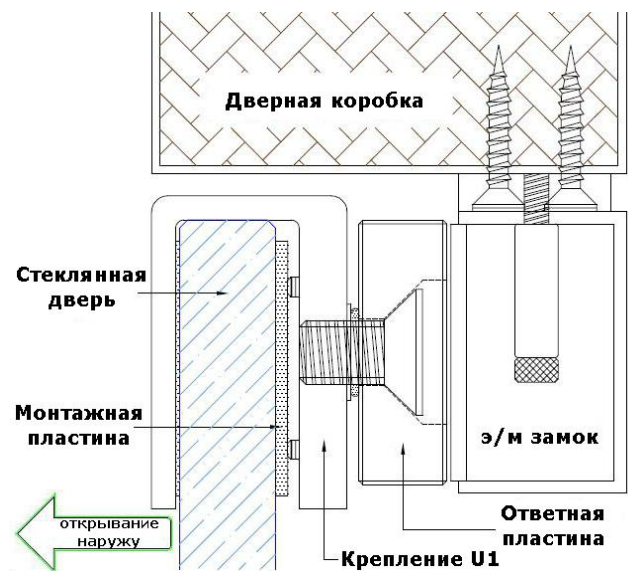

Комплект креплений U1 для установки замка BEL-600 на стеклянную дверь

Монтажная схема:

Габариты:

Установка: