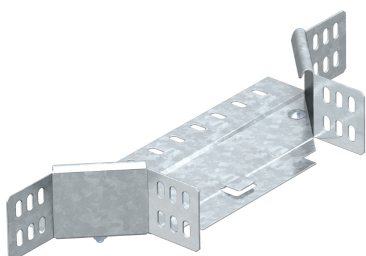

Т-образное/крестовое соединение 50-300 мм

Артикул: 6040403
Тип: RAA 610 FS

Соединение для горизонтального и вертикального использования. Для всех типов кабельных лотков, высота боковой стенки которых составляет 60 мм.

Размеры

Тип	Ширина, мм	Упаковка, шт.	Вес, кг/100 шт.	Арт. №
RAA 610 FS	100	1	43,000	6040403
RAA 615 FS	150	1	38,000	6040411
RAA 620 FS	200	1	40,000	6040438
RAA 630 FS	300	1	50,000	6040446
RAA 605 FT	50	1	176,000	7121103
RAA 610 FT	100	1	60,000	7121109
RAA 615 FT	150	1	41,000	7121205
RAA 620 FT	200	1	43,000	7121210
RAA 630 FT	300	1	55,000	7121318