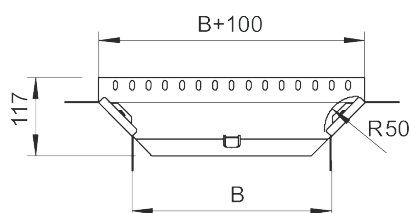

Т-образное/крестовое соединение 50-300 мм

Артикул: 6040403
Тип: RAA 610 FS

Соединение для горизонтального и вертикального использования. Для всех типов кабельных лотков, высота боковой стенки которых составляет 60 мм.

Размеры

Тип	Ширина, мм	Упаковка, шт.	Вес, кг/100 шт.	Арт. №
RAA 610 FS	100	1	43,000	6040403
RAA 615 FS	150	1	38,000	6040411
RAA 620 FS	200	1	40,000	6040438
RAA 630 FS	300	1	50,000	6040446
RAA 605 FT	50	1	176,000	7121103
RAA 610 FT	100	1	60,000	7121109
RAA 615 FT	150	1	41,000	7121205
RAA 620 FT	200	1	43,000	7121210
RAA 630 FT	300	1	55,000	7121318