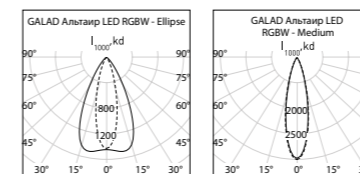

Таблица модификаций

Наименование	Код	Мощность, Вт	Световой поток, лм	Длина L, мм	Масса, кг
GALAD Альтаир LED-16-Medium/RGBW 4000K	09165	16	560	325	2,6
GALAD Альтаир LED-32-Medium/RGBW 4000K	09166	32	1 120	625	3,8
GALAD Альтаир LED-48-Medium/RGBW 4000K	09167	48	1 680	920	4,6
GALAD Альтаир LED-64-Medium/RGBW 4000K	09168	64	2 240	1215	4,9
GALAD Альтаир LED-80-Medium/RGBW 4000K	09169	80	2 500	1500	6
GALAD Альтаир LED-16-Ellipse/RGBW 4000K	09170	16	560	325	2,6
GALAD Альтаир LED-32-Ellipse/RGBW 4000K	09171	32	1 120	625	3,8
GALAD Альтаир LED-48-Ellipse/RGBW 4000K	09172	48	1 680	920	4,6
GALAD Альтаир LED-64-Ellipse/RGBW 4000K	09173	64	2 240	1215	4,9
GALAD Альтаир LED-80-Ellipse/RGBW 4000K	09174	80	2 500	1500	6