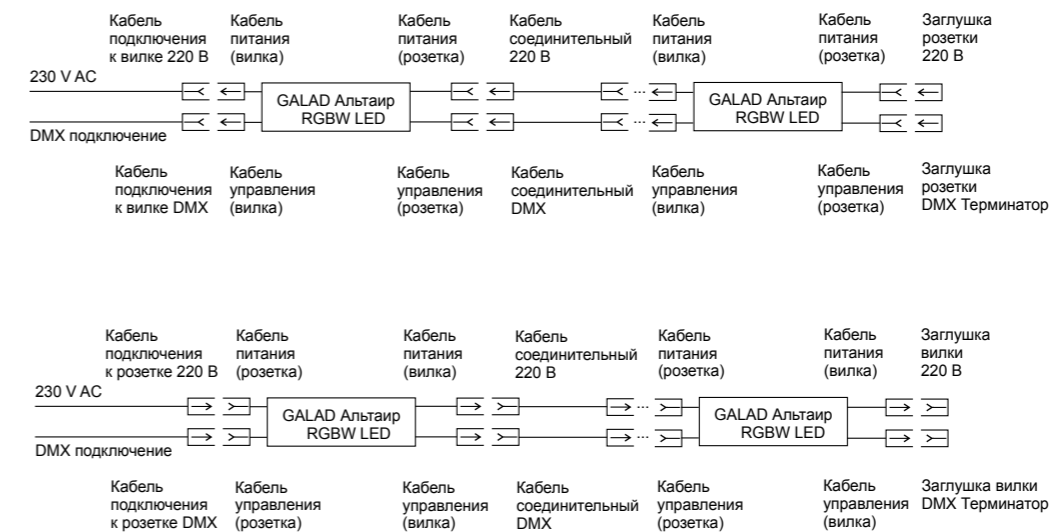

Схемы подключения светильников серии Альтаир RGBW LED