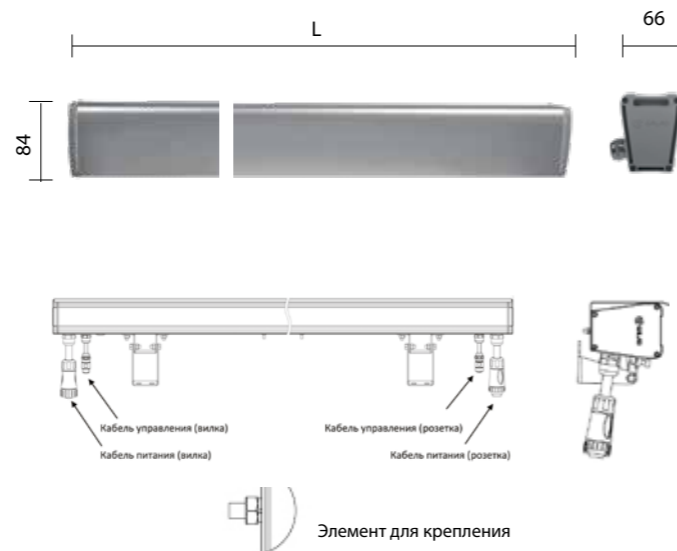

Особенности

- Светодиоды RGBW (меняют цвет излучения по заданной программе)
- Комплектуется блоком питания, установленном внутри корпуса
- Корпус алюминиевый анодированный, устойчивый к агрессивной среде
- Прожектор рекомендуется устанавливать на горизонтальную, вертикальную или наклонную поверхность
- Допускается установка на поверхность из сгораемого материала
- Линзы для формирования разных типов светораспределений
- В оптическом отсеке – антиконденсационный клапан для решения проблемы конденсации водяных паров в оптическом отсеке
- Прожектор имеет пазы в задней и боковых частях, что позволяет скреплять их с кронштейном в любом месте и перемещать узел крепления вдоль паза
- Ударопрочное защитное стекло: силикатное закаленное
- При одной и той же мощности светильник может иметь разную длину, что обеспечит разную яркость светового пятна на фасаде