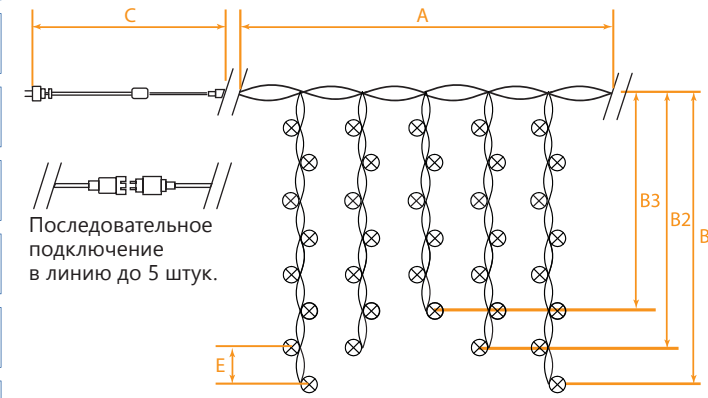

# CL22, CL23 НОВОГОДНИЕ ГИРЛЯНДЫ — бахрама 230V

Модель	Артикул	Цвет свечения	Длина изделия (A)	Длина подвесов (B1, B2, B3)	Длина сетевого шнура (C)	Расстояние между светодиодами (E)	Режим работы	Цвет шнура
CL22	32343	теплый белый	4,5 м	0,8 м/0,7 м/0,5 м	3 м	10 см	статичный	прозрачный
	32344	белый						
	32345	синий					мерцающий	
	32346	теплый белый со стробами						
	32347	белый со стробами						
CL23	32348	теплый белый	5,3 м	0,8 м/0,7 м/0,5 м	3 м	статичный	прозрачный	
	32349	белый						
	32350	синий				мерцающий		
	32351	теплый белый со стробами						
	32352	белый со стробами						