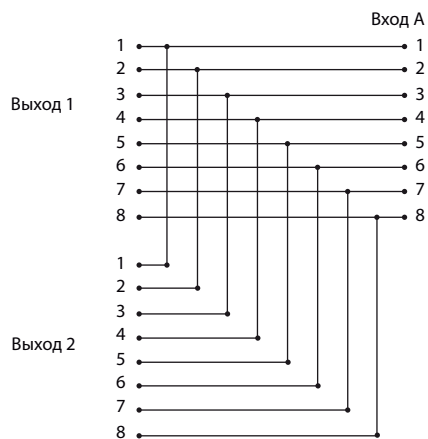

Разветвители SPL

SPL-BRIDGE

Разводка проводников

Вход А 4 пары, USOC / RJ-45 (8P8C)
 Выход 1 4 пары, USOC / RJ-45 (8P8C)
 2 4 пары, USOC / RJ-45 (8P8C)
 Цвет белый (WH)

SPL-YT4-E2-E2

Разводка проводников

Вход А 4 пары, T568A / T568B / RJ-45 (8P8C)
 Выход 1 2 пары, 10BASE-T / RJ-45 (8P4C)
 2 2 пары, 10BASE-T / RJ-45 (8P4C)
 Цвет белый (WH)

SPL-YT4-E2-U2

Разводка проводников

Вход А 4 пары, T568A / T568B / RJ-45 (8P8C)
 Выход 1 2 пары, 10BASE-T / RJ-45 (8P4C)
 2 2 пары, USOC / RJ-45 (8P4C)
 Цвет белый (WH)