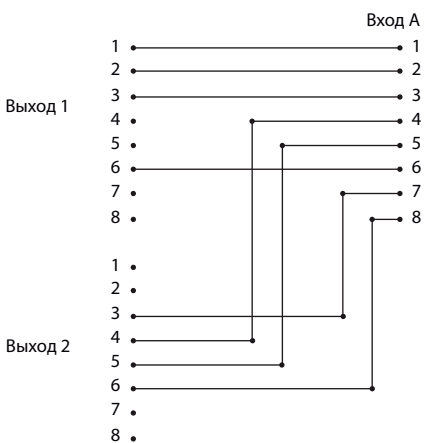

Разветвители SPL

SPL-BRIDGE

Разводка проводников

Вход А 4 пары, USOC / RJ-45 (8P8C)
 Выход 1 4 пары, USOC / RJ-45 (8P8C)
 2 4 пары, USOC / RJ-45 (8P8C)
 Цвет белый (WH)

SPL-YT4-E2-E2

Разводка проводников

Вход А 4 пары, T568A / T568B / RJ-45 (8P8C)
 Выход 1 2 пары, 10BASE-T / RJ-45 (8P4C)
 2 2 пары, 10BASE-T / RJ-45 (8P4C)
 Цвет белый (WH)

SPL-YT4-E2-U2

Разводка проводников

Вход А 4 пары, T568A / T568B / RJ-45 (8P8C)
 Выход 1 2 пары, 10BASE-T / RJ-45 (8P4C)
 2 2 пары, USOC / RJ-45 (8P4C)
 Цвет белый (WH)