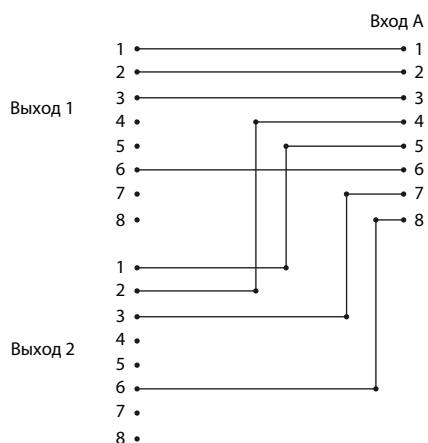

Разветвители SPL

SPL-BRIDGE

Разводка проводников

Вход А 4 пары, USOC / RJ-45 (8P8C)
 Выход 1 4 пары, USOC / RJ-45 (8P8C)
 2 4 пары, USOC / RJ-45 (8P8C)
 Цвет белый (WH)

SPL-YT4-E2-E2

Разводка проводников

Вход А 4 пары, T568A / T568B / RJ-45 (8P8C)
 Выход 1 2 пары, 10BASE-T / RJ-45 (8P4C)
 2 2 пары, 10BASE-T / RJ-45 (8P4C)
 Цвет белый (WH)

SPL-YT4-E2-U2

Разводка проводников

Вход А 4 пары, T568A / T568B / RJ-45 (8P8C)
 Выход 1 2 пары, 10BASE-T / RJ-45 (8P4C)
 2 2 пары, USOC / RJ-45 (8P4C)
 Цвет белый (WH)