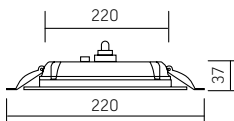

DL-Slim

Размер светильника: 120x37 мм
Монтажный размер: 100 мм
PF ≥ 0,90

○ белый

Артикул	Мощность	Цветовая температура	Световой поток*
V1-R0-00546-10000-4401030	10W	3000K	1000 lm
V1-R0-00546-10000-4401040	10W	4000K	1100 lm
V1-R0-00546-10000-4401065	10W	6500K	1100 lm

Размер светильника: 170x37 мм
Монтажный размер: 150 мм
PF ≥ 0,90

○ белый

Артикул	Мощность	Цветовая температура	Световой поток*
V1-R0-00547-10000-4402030	20W	3000K	2200 lm
V1-R0-00547-10000-4402040	20W	4000K	2400 lm
V1-R0-00547-10000-4402065	20W	6500K	2400 lm

Размер светильника: 220x37 мм
Монтажный размер: 200 мм
PF ≥ 0,90

○ белый

Артикул	Мощность	Цветовая температура	Световой поток*
V1-R0-00548-10000-4403030	30W	3000K	3400 lm
V1-R0-00548-10000-4403040	30W	4000K	3600 lm
V1-R0-00548-10000-4403065	30W	6500K	3600 lm