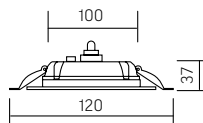

DL-Slim

Размер светильника: 120x37 мм
Монтажный размер: 100 мм
PF ≥ 0,90

○ белый

Артикул	Мощность	Цветовая температура	Световой поток*
V1-R0-00546-10000-4401030	10W	3000K	1000 lm
V1-R0-00546-10000-4401040	10W	4000K	1100 lm
V1-R0-00546-10000-4401065	10W	6500K	1100 lm

Размер светильника: 170x37 мм
Монтажный размер: 150 мм
PF ≥ 0,90

○ белый

Артикул	Мощность	Цветовая температура	Световой поток*
V1-R0-00547-10000-4402030	20W	3000K	2200 lm
V1-R0-00547-10000-4402040	20W	4000K	2400 lm
V1-R0-00547-10000-4402065	20W	6500K	2400 lm

Размер светильника: 220x37 мм
Монтажный размер: 200 мм
PF ≥ 0,90

○ белый

Артикул	Мощность	Цветовая температура	Световой поток*
V1-R0-00548-10000-4403030	30W	3000K	3400 lm
V1-R0-00548-10000-4403040	30W	4000K	3600 lm
V1-R0-00548-10000-4403065	30W	6500K	3600 lm