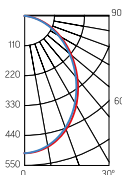

○ белый

Артикул	Мощность	Цветовая температура	Световой поток*
V1-R0-00548-10000-4403030	30W	3000K	3400 lm
V1-R0-00548-10000-4403040	30W	4000K	3600 lm
V1-R0-00548-10000-4403065	30W	6500K	3600 lm