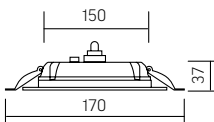

DL-Slim

Размер светильника: 120x37 мм
Монтажный размер: 100 мм
PF ≥ 0,90

○ белый

Артикул	Мощность	Цветовая температура	Световой поток*
V1-R0-00546-10000-4401030	10W	3000K	1000 lm
V1-R0-00546-10000-4401040	10W	4000K	1100 lm
V1-R0-00546-10000-4401065	10W	6500K	1100 lm

Размер светильника: 170x37 мм
Монтажный размер: 150 мм
PF ≥ 0,90

○ белый

Артикул	Мощность	Цветовая температура	Световой поток*
V1-R0-00547-10000-4402030	20W	3000K	2200 lm
V1-R0-00547-10000-4402040	20W	4000K	2400 lm
V1-R0-00547-10000-4402065	20W	6500K	2400 lm

Размер светильника: 220x37 мм
Монтажный размер: 200 мм
PF ≥ 0,90

○ белый

Артикул	Мощность	Цветовая температура	Световой поток*
V1-R0-00548-10000-4403030	30W	3000K	3400 lm
V1-R0-00548-10000-4403040	30W	4000K	3600 lm
V1-R0-00548-10000-4403065	30W	6500K	3600 lm