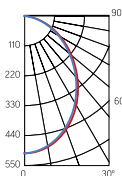

DL-Slim

Размер светильника: 120x37 мм
Монтажный размер: 100 мм
PF ≥ 0,90

○ белый

Артикул	Мощность	Цветовая температура	Световой поток*
V1-R0-00546-10000-4401030	10W	3000K	1000 lm
V1-R0-00546-10000-4401040	10W	4000K	1100 lm
V1-R0-00546-10000-4401065	10W	6500K	1100 lm

Размер светильника: 170x37 мм
Монтажный размер: 150 мм
PF ≥ 0,90

○ белый

Артикул	Мощность	Цветовая температура	Световой поток*
V1-R0-00547-10000-4402030	20W	3000K	2200 lm
V1-R0-00547-10000-4402040	20W	4000K	2400 lm
V1-R0-00547-10000-4402065	20W	6500K	2400 lm

Размер светильника: 220x37 мм
Монтажный размер: 200 мм
PF ≥ 0,90

○ белый

Артикул	Мощность	Цветовая температура	Световой поток*
V1-R0-00548-10000-4403030	30W	3000K	3400 lm
V1-R0-00548-10000-4403040	30W	4000K	3600 lm
V1-R0-00548-10000-4403065	30W	6500K	3600 lm