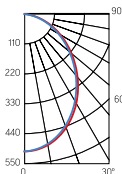

DL-Slim

Размер светильника: 120x37 мм
Монтажный размер: 100 мм
PF ≥ 0,90

○ белый

Артикул	Мощность	Цветовая температура	Световой поток*
V1-R0-00546-10000-4401030	10W	3000K	1000 lm
V1-R0-00546-10000-4401040	10W	4000K	1100 lm
V1-R0-00546-10000-4401065	10W	6500K	1100 lm

Размер светильника: 170x37 мм
Монтажный размер: 150 мм
PF ≥ 0,90

○ белый

Артикул	Мощность	Цветовая температура	Световой поток*
V1-R0-00547-10000-4402030	20W	3000K	2200 lm
V1-R0-00547-10000-4402040	20W	4000K	2400 lm
V1-R0-00547-10000-4402065	20W	6500K	2400 lm

Размер светильника: 220x37 мм
Монтажный размер: 200 мм
PF ≥ 0,90

○ белый

Артикул	Мощность	Цветовая температура	Световой поток*
V1-R0-00548-10000-4403030	30W	3000K	3400 lm
V1-R0-00548-10000-4403040	30W	4000K	3600 lm
V1-R0-00548-10000-4403065	30W	6500K	3600 lm