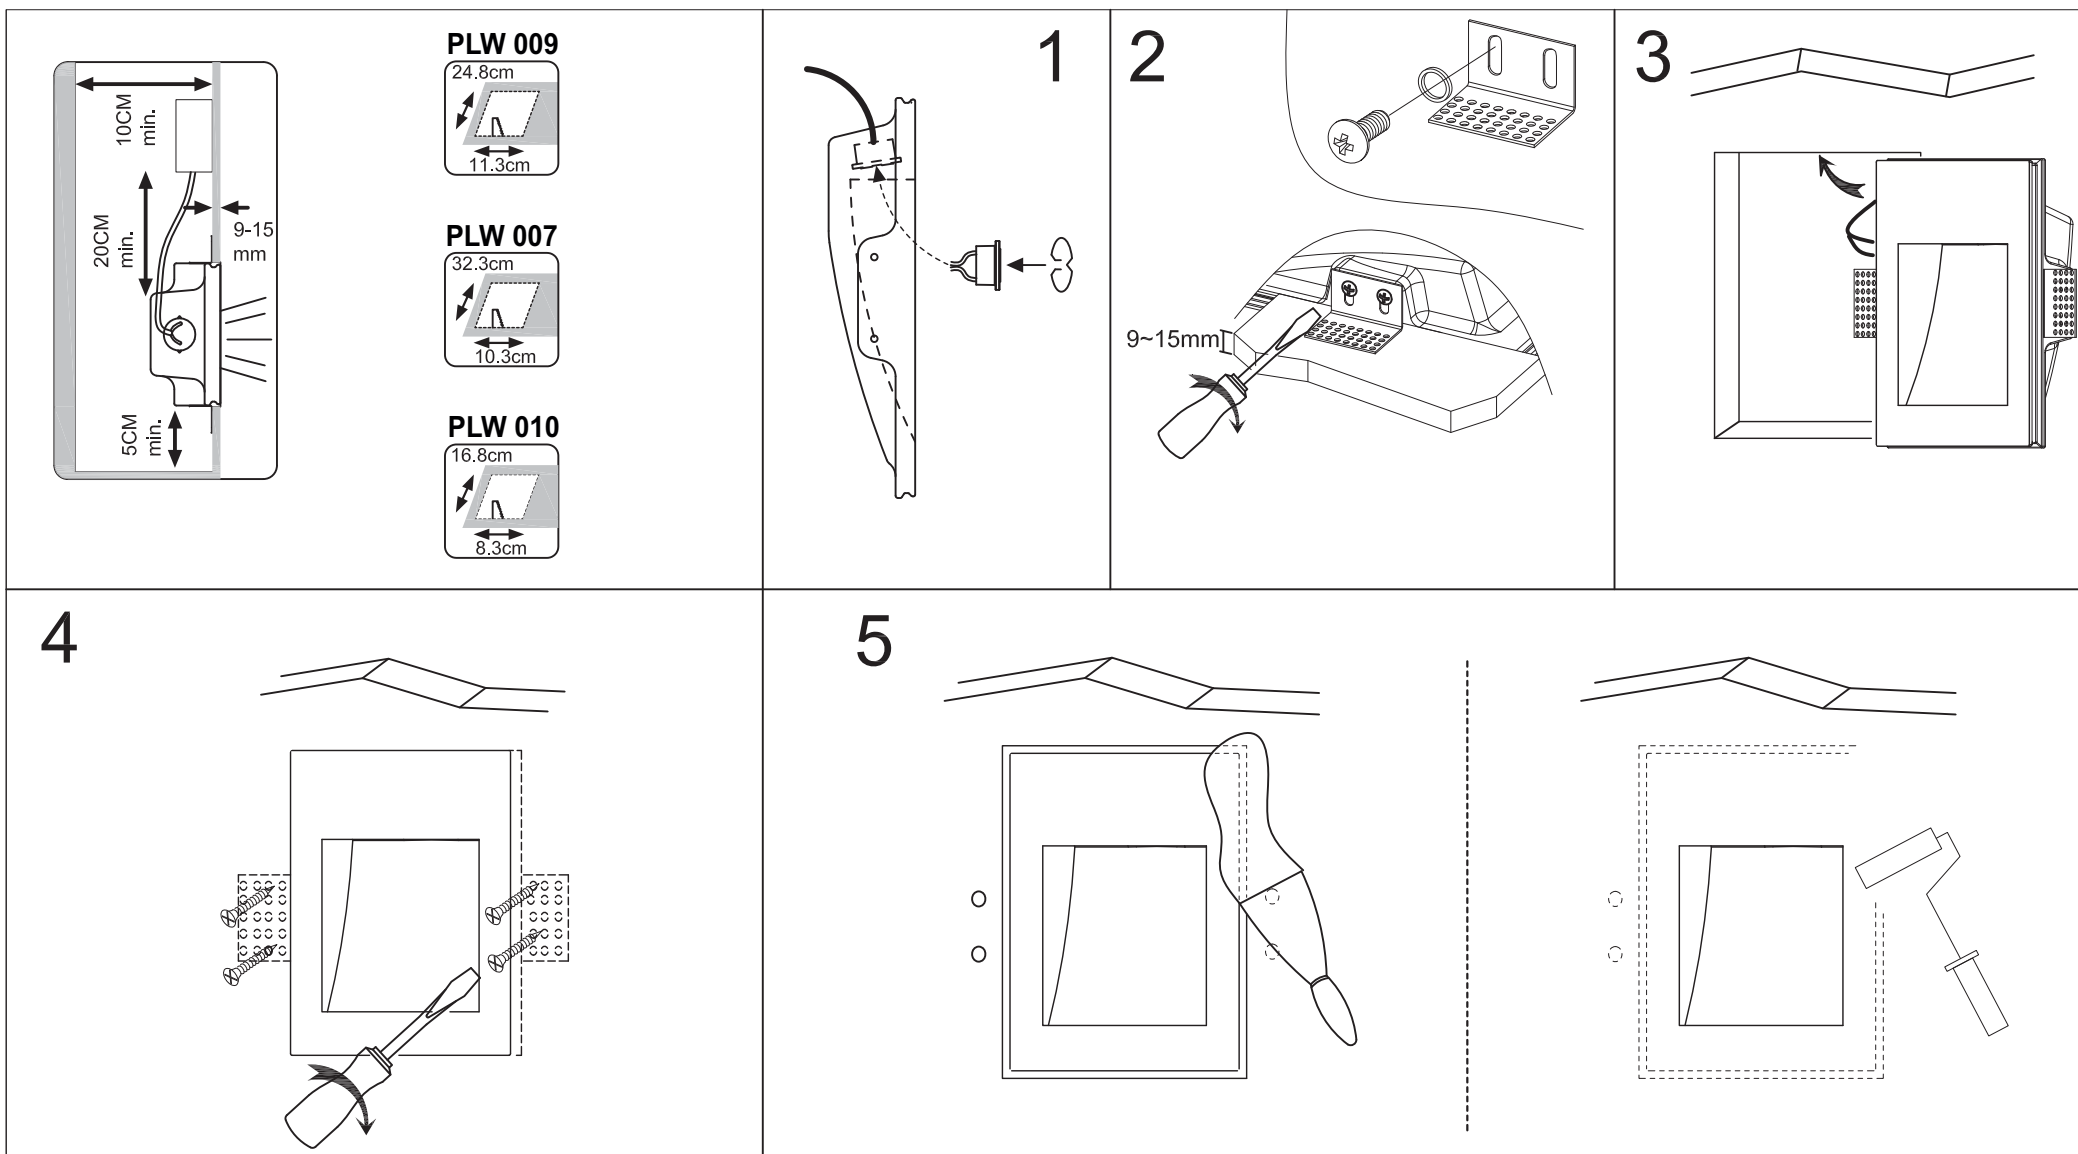

PLW 007 / PLW 009 / PLW 010

~220 В 50Гц LED 1.0 Вт

Световые
Технологии

ООО «Завод «Световые технологии»

Светильник встраиваемый, серия PLW.

Паспорт

1. Назначение

Светильник предназначен для освещения административно-общественных помещений.

Светильник соответствует требованиям безопасности ГОСТ Р МЭК 60598-2-1, ГОСТ Р МЭК 60598-1 и ЭМС ГОСТ Р 51318-99, ГОСТ Р 51514-99.

Светильник может быть установлен на опорную поверхность из нормально воспламеняемого материала.