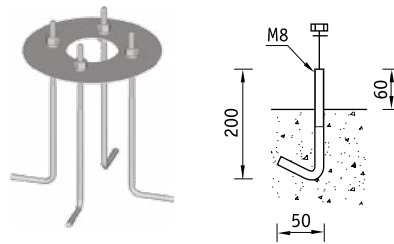

Установочные размеры

Установка

Установка на грунтовую поверхность с помощью комплекта анкерных болтов (поставляется отдельно).

Конструкция

Корпус из алюминия, покрытый порошковой краской. Внутри корпуса расположен источник питания и светодиодный модуль.

Комплект анкерных болтов АВ 178.
Код заказа – 2407000020

TERES LED 30

Оптическая часть

Экранирующая решетка из анодированного алюминия. Прозрачный рассеиватель из поликарбоната.
Тип светодиодов: SMD.

Характеристики

Цветовая температура – 4000 К
Индекс цветопередачи – 80

Артикул	Световой поток, лм	Мощность, Вт	Лм/Вт	Масса, кг	Цвет корпуса	Код светильника	cos φ
TERES LED 30 4000K black	2300	35	14	9,0	Черный	1583000010	≥ 0,9