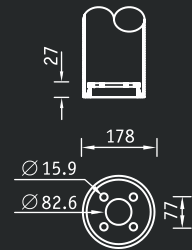

Установочные размеры

Установка

Установка на грунтовую поверхность с помощью комплекта анкерных болтов (поставляется отдельно).

Конструкция

Корпус из алюминия, покрытый порошковой краской. Внутри корпуса расположен источник питания и светодиодный модуль.

Комплект анкерных болтов АВ 178.
Код заказа – 2407000020

TERES LED 30

Оптическая часть

Экранирующая решетка из анодированного алюминия. Прозрачный рассеиватель из поликарбоната.
Тип светодиодов: SMD.

Характеристики

Цветовая температура – 4000 К
Индекс цветопередачи – 80

Артикул	Световой поток, лм	Мощность, Вт	Лм/Вт	Масса, кг	Цвет корпуса	Код светильника	cos φ
TERES LED 30 4000K black	2300	35	14	9,0	Черный	1583000010	≥ 0,9