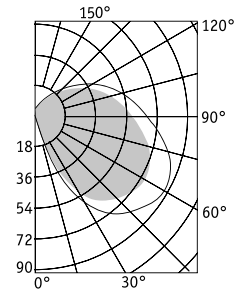

Установочные размеры

Установка

Установка на грунтовую поверхность с помощью комплекта анкерных болтов (поставляется отдельно).

Конструкция

Корпус из алюминия, покрытый порошковой краской. Внутри корпуса расположен источник питания и светодиодный модуль.

Комплект анкерных болтов АВ 178.
Код заказа – 2407000020

TERES LED 30

Оптическая часть

Экранирующая решетка из анодированного алюминия. Прозрачный рассеиватель из поликарбоната.
Тип светодиодов: SMD.

Характеристики

Цветовая температура – 4000 К
Индекс цветопередачи – 80

Артикул	Световой поток, лм	Мощность, Вт	Лм/Вт	Масса, кг	Цвет корпуса	Код светильника	cos φ
TERES LED 30 4000K black	2300	35	14	9,0	Черный	1583000010	≥ 0,9