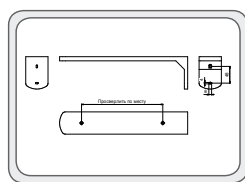

а4086
Кронштейн BS-K-3