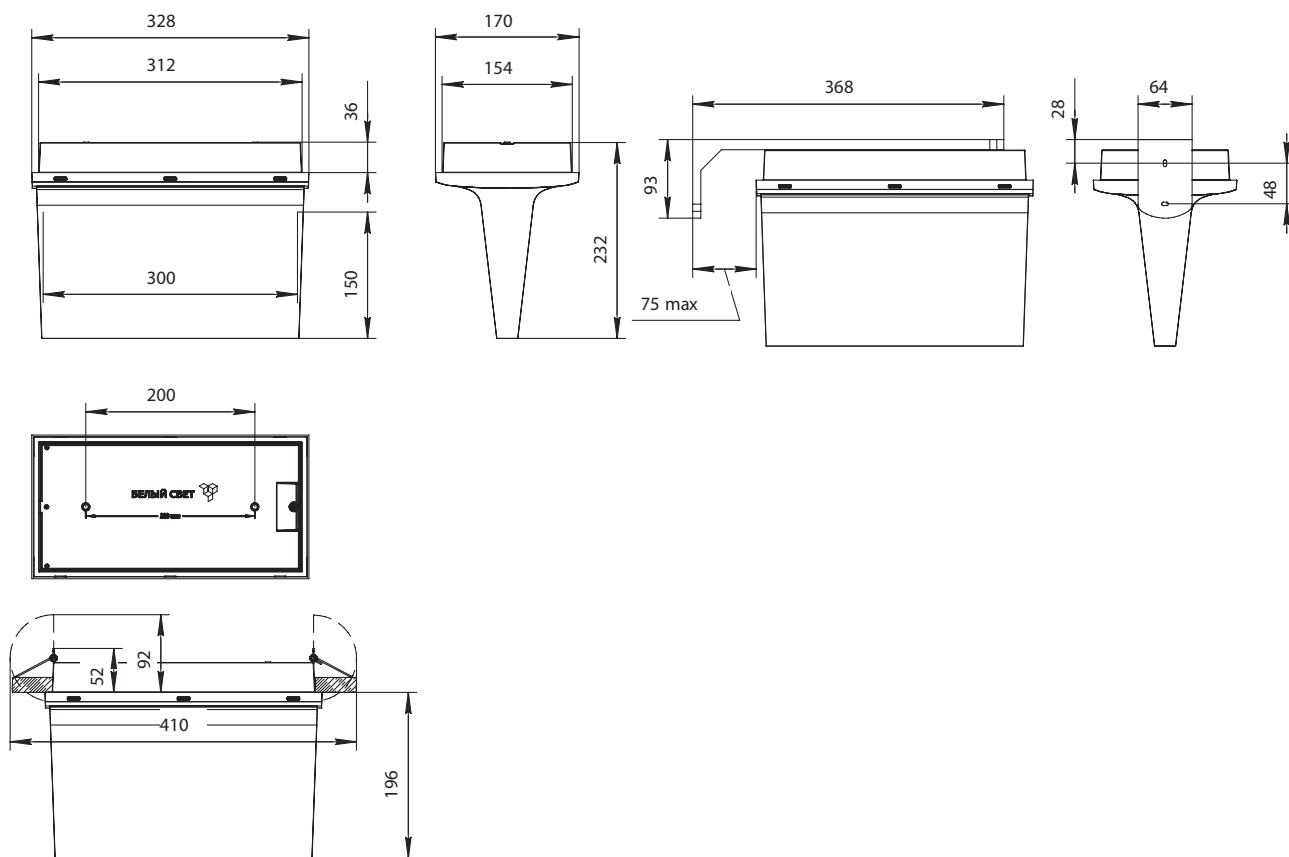

Габаритные размеры

Знак безопасности: BL-3015B.ON

Крепится на двухсторонний скотч снаружи рассеивателя. Возможно двухстороннее размещение знаков безопасности.

Для выбора артикула смотрите стр. 41–46

Аксессуары: