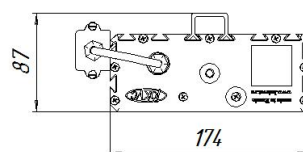

Светильник УСС 32 потолочное крепление