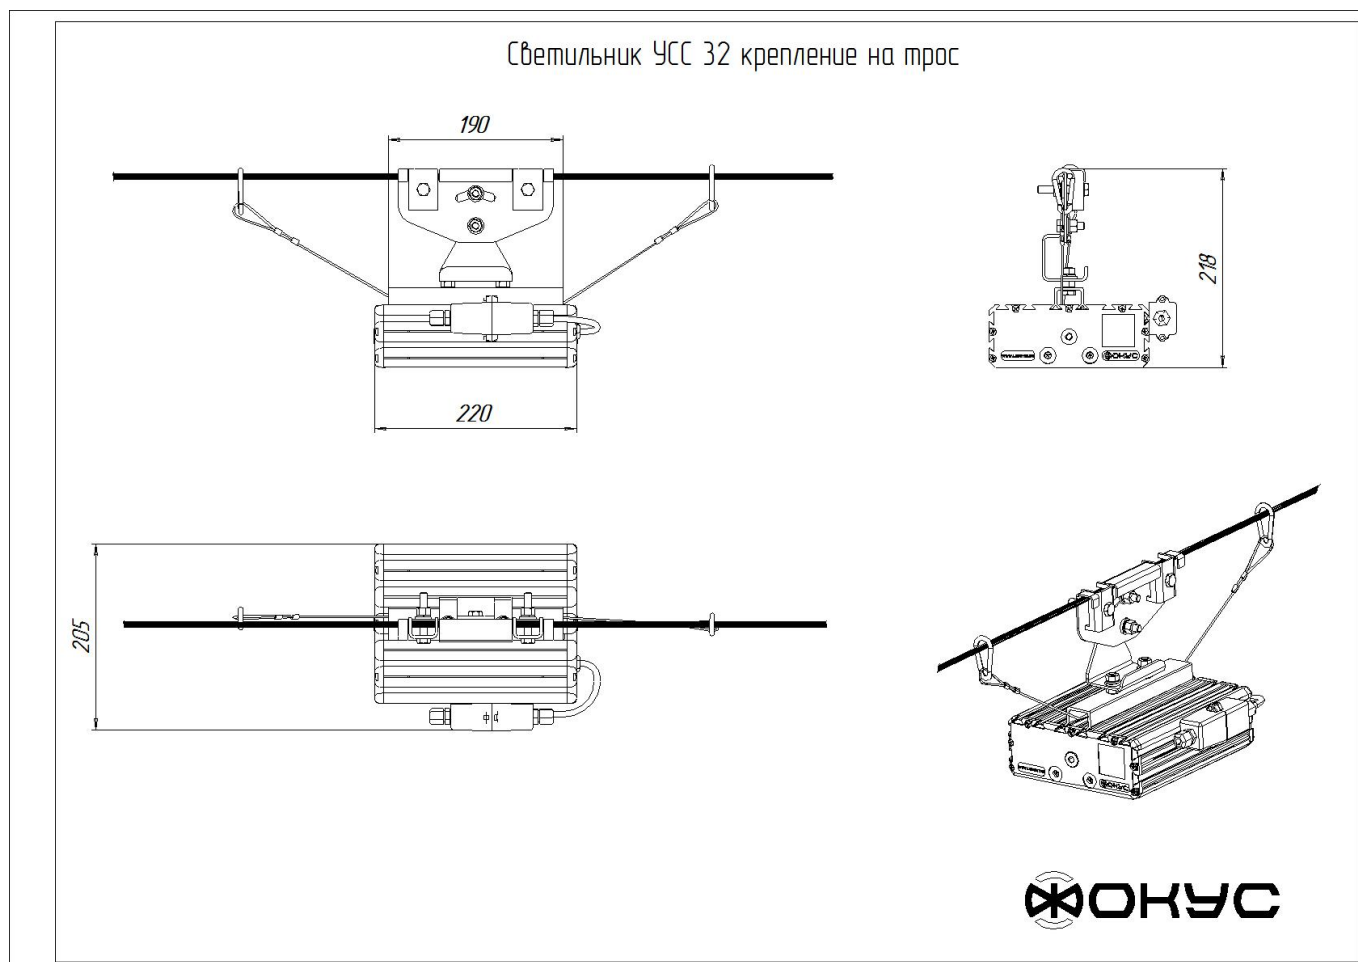

Светильник УСС 32 с креплением скоба

Размеры

Без упаковки, с консольным креплением, мм	220x174x152	Без упаковки, с креплением скоба, мм	268x214x98
Без упаковки, с креплением трос, мм	220x205x87	Без упаковки, с потолочным креплением, мм	220x205x87
Объём в упаковке, с консольным креплением, м³	0,009	Объём в упаковке, с креплением скоба, м³	0,006
Объём в упаковке, с креплением трос, м³	0,006	Объём в упаковке, с потолочным креплением, м³	0,006
Размеры в упаковке, с консольным креплением, мм	265x190x170	Размеры в упаковке, с креплением скоба, мм	350x185x85
Размеры в упаковке, с креплением на трос, мм	265x190x170	Размеры в упаковке, с потолочным креплением, мм	350x185x85

Чертежи