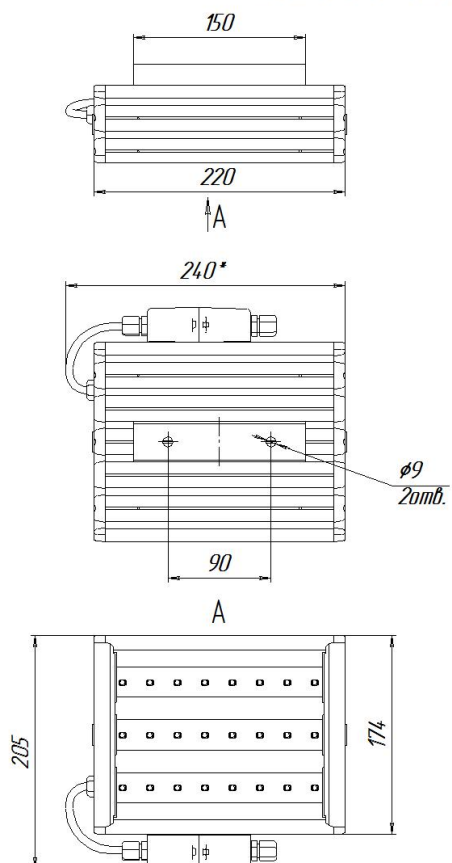

Светильник УСС 32 потолочное крепление