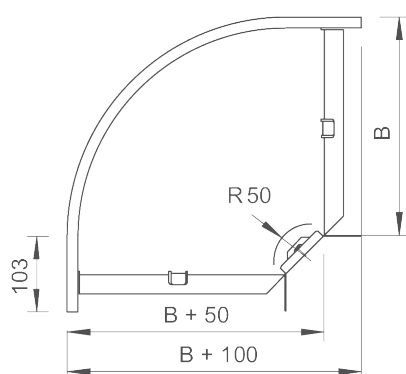

## Угловая секция 90° 100-300 мм

Артикул: 7134122  
Тип: RB90 610 VA4301

Горизонтальная угловая секция 90° для всех типов кабельных лотков, высота боковой стенки которых составляет 60 мм.

### Размеры

Тип	Ширина, мм	Упаковка, шт.	Вес, кг/100 шт.	Арт. №
RB90 610 VA4301	100	1	125,000	7134122
RB90 620 VA4301	200	1	110,000	7134130
RB90 630 VA4301	300	1	165,000	7134138
RB90 610 VA4571	100	1	125,000	7134286
RB90 620 VA4571	200	1	110,000	7134288
RB90 630 VA4571	300	1	165,000	7134290